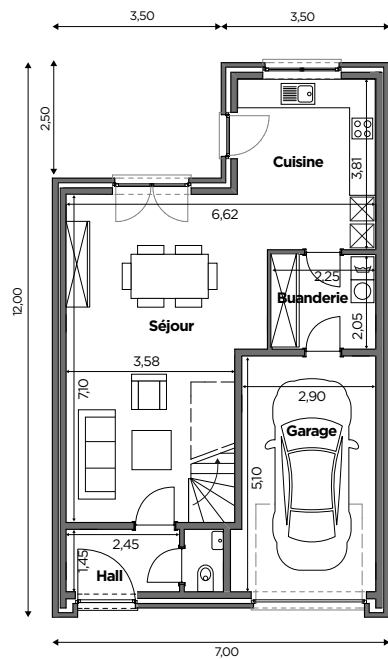

BL288

Tél 0800 94 955 | [info@blavier.be](mailto:info@blavier.be) | [www.blavier.be](http://www.blavier.be)

Superficie totale: 141,75 m<sup>2</sup>  
 Hauteur sous corniche: 4,8 m

Les modèles sont modifiables  
 à souhait, selon vos envies.

+/- 75,25 m<sup>2</sup>

+/- 66,50 m<sup>2</sup>

Plans et photos non contractuels.