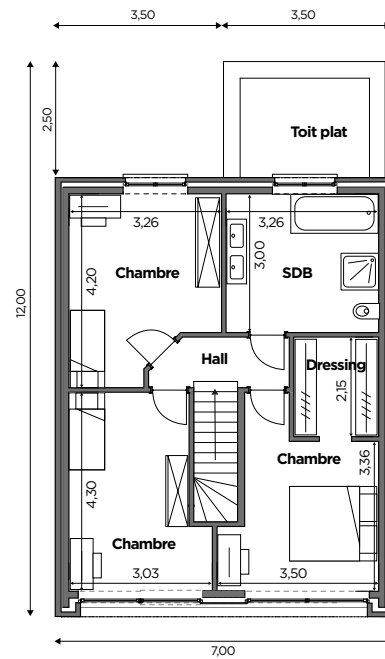

BL288

Tél 0800 94 955 | [info@blavier.be](mailto:info@blavier.be) | [www.blavier.be](http://www.blavier.be)

Superficie totale: 141,75 m<sup>2</sup>  
 Hauteur sous corniche: 4,8 m

Les modèles sont modifiables  
 à souhait, selon vos envies.

+/- 75,25 m<sup>2</sup>

+/- 66,50 m<sup>2</sup>

Plans et photos non contractuels.