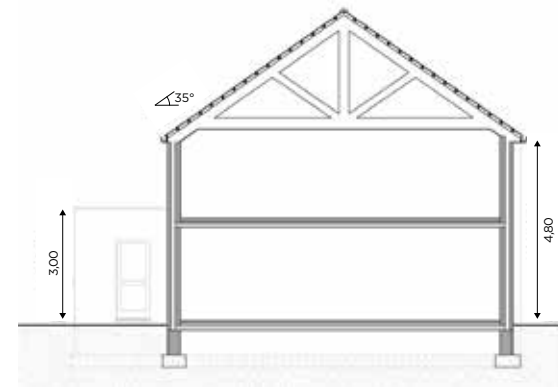

BL288

Tél 0800 94 955 | [info@blavier.be](mailto:info@blavier.be) | [www.blavier.be](http://www.blavier.be)

Superficie totale: 141,75 m<sup>2</sup>  
 Hauteur sous corniche: 4,8 m

Les modèles sont modifiables  
 à souhait, selon vos envies.

+/- 75,25 m<sup>2</sup>

+/- 66,50 m<sup>2</sup>

Plans et photos non contractuels.