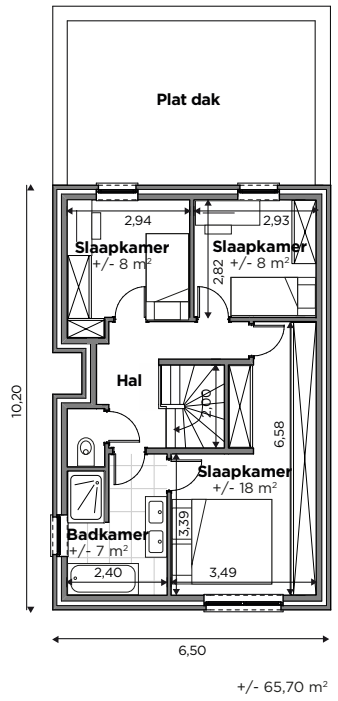

BL520A

Tel 0800 94 956 | info@blavier.be | www.blavier.be

Totale oppervlakte: 209,30 m²
Kroonlijsthoogte: 5,4 m

Professionele
werkruimte

Foto's en plannen niet contractueel.