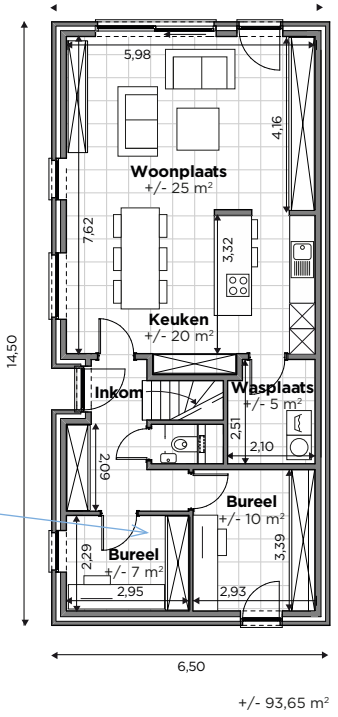

BL520A

Tel 0800 94 956 | info@blavier.be | www.blavier.be

Totale oppervlakte: 209,30 m²
Kroonlijsthoogte: 5,4 m

Professionele
werkruimte

Foto's en plannen niet contractueel.