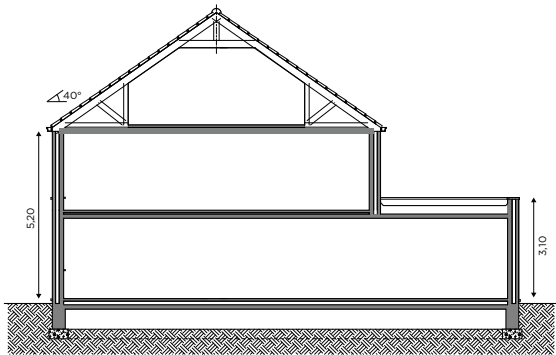

BL520A

Tel 0800 94 956 | info@blavier.be | www.blavier.be

Totale oppervlakte: 209,30 m²
Kroonlijsthoogte: 5,4 m

Professionele
werkruimte

Foto's en plannen niet contractueel.