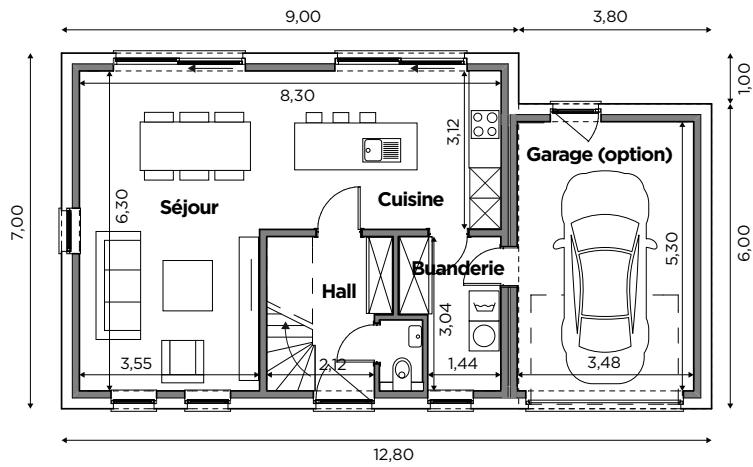

BL582

Tél 0800 94 955 | info@blavier.be | www.blavier.be

Blavier

Superficie totale: 126 m²
 Hauteur sous corniche: 4,5 m

Les modèles sont modifiables à souhait, selon vos envies.

+/- 63,00 m²

+/- 63,00 m²