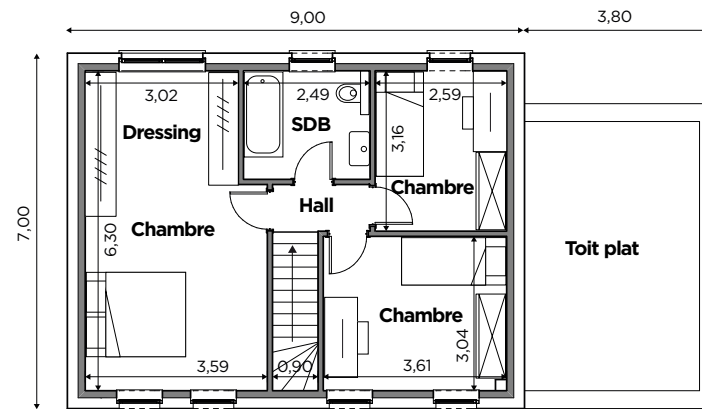

BL582

Tél 0800 94 955 | info@blavier.be | www.blavier.be

Blavier

Superficie totale: 126 m²
 Hauteur sous corniche: 4,5 m

Les modèles sont modifiables à souhait, selon vos envies.

+/- 63,00 m²

+/- 63,00 m²