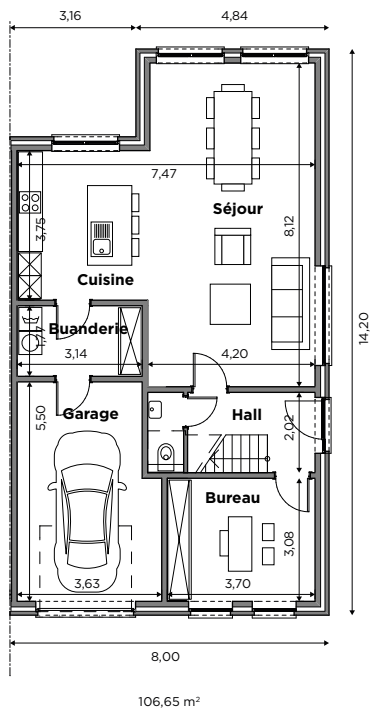

BL589

Tél 0800 94 955 | info@blavier.be | www.blavier.be

Superficie totale: 233,72 m²
 Hauteur sous corniche: 5,2 m

Les modèles sont modifiables à souhait, selon vos envies.

Plans et photos non contractuels.