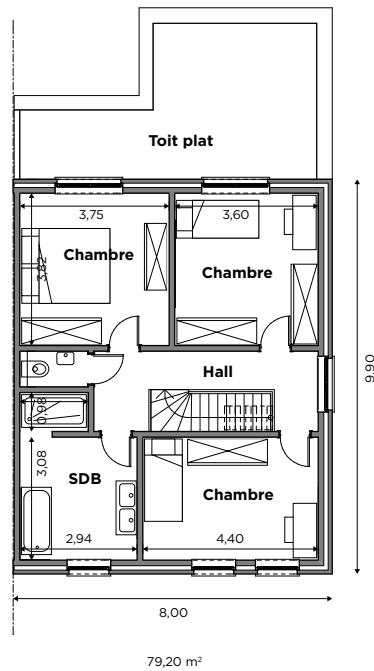

BL589

Tél 0800 94 955 | info@blavier.be | www.blavier.be

Superficie totale: 233,72 m²
 Hauteur sous corniche: 5,2 m

Les modèles sont modifiables à souhait, selon vos envies.

Plans et photos non contractuels.