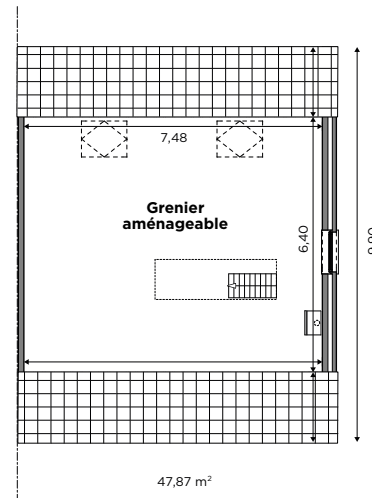

BL589

Tél 0800 94 955 | info@blavier.be | www.blavier.be

Superficie totale: 233,72 m²
 Hauteur sous corniche: 5,2 m

Les modèles sont modifiables à souhait, selon vos envies.

Plans et photos non contractuels.