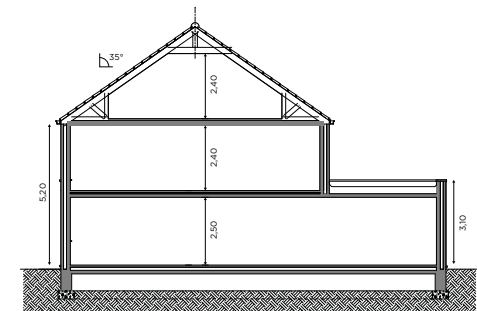

BL589

Tél 0800 94 955 | info@blavier.be | www.blavier.be

Superficie totale: 233,72 m²
 Hauteur sous corniche: 5,2 m

Les modèles sont modifiables à souhait, selon vos envies.

Plans et photos non contractuels.