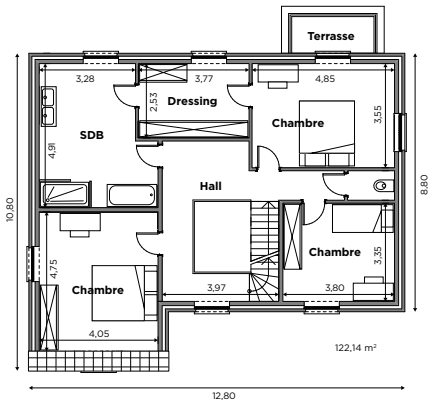

BL590

Tél 0800 94 955 | [info@blavier.be](mailto:info@blavier.be) | [www.blavier.be](http://www.blavier.be)

Superficie totale: 326,68 m<sup>2</sup>  
Hauteur sous corniche: 5,2 m

Les modèles sont modifiables à souhait, selon vos envies.