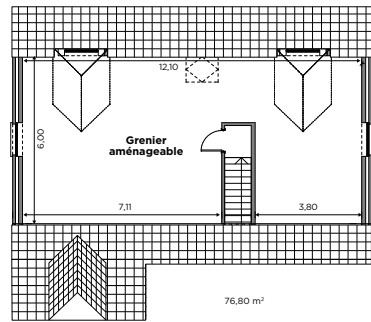

BL590

Tél 0800 94 955 | [info@blavier.be](mailto:info@blavier.be) | [www.blavier.be](http://www.blavier.be)

Superficie totale: 326,68 m<sup>2</sup>  
Hauteur sous corniche: 5,2 m

Les modèles sont modifiables à souhait, selon vos envies.