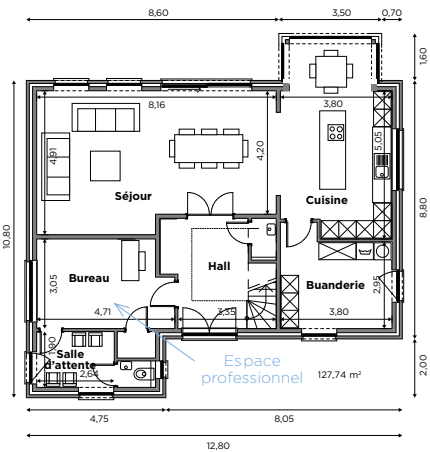

BL590

Tél 0800 94 955 | [info@blavier.be](mailto:info@blavier.be) | [www.blavier.be](http://www.blavier.be)

Superficie totale: 326,68 m<sup>2</sup>  
Hauteur sous corniche: 5,2 m

Les modèles sont modifiables à souhait, selon vos envies.