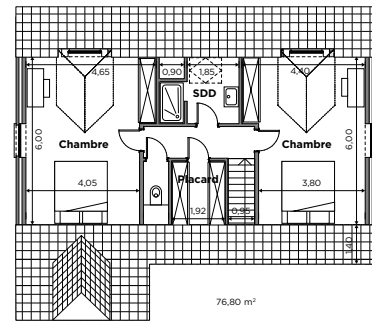

BL590

Tél 0800 94 955 | [info@blavier.be](mailto:info@blavier.be) | [www.blavier.be](http://www.blavier.be)

Superficie totale: 326,68 m<sup>2</sup>  
Hauteur sous corniche: 5,2 m

Les modèles sont modifiables à souhait, selon vos envies.