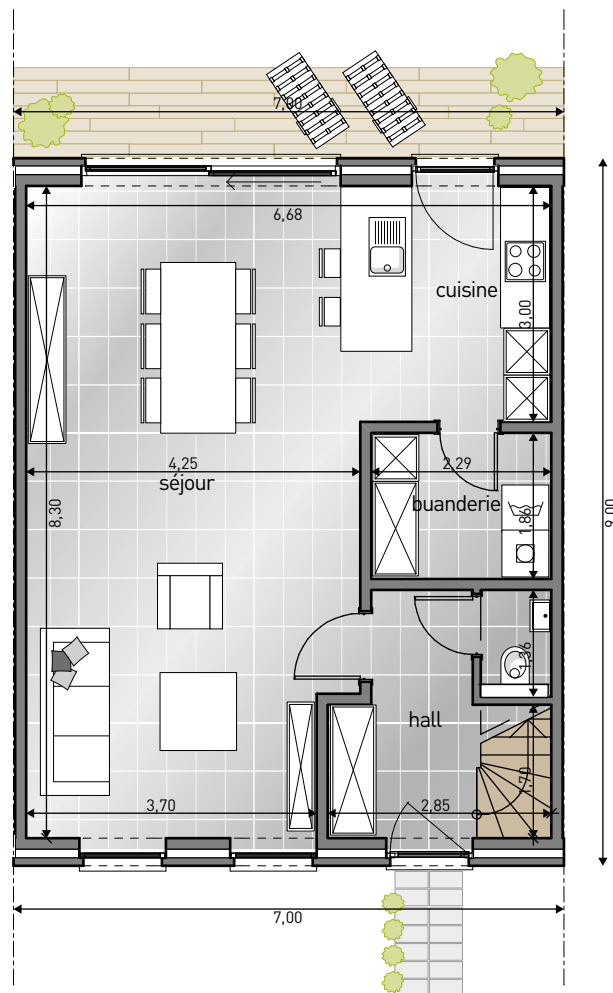

BL 592

SUPERFICIE TOTALE : 126 m²

1. REZ DE CHAUSSEE : 63 m²

2. ÉTAGE : 63 m²

RESPECT DE VOS CHOIX :

Le plan, la façade et le choix des matériaux sont entièrement modifiables selon vos désirs.

1

2