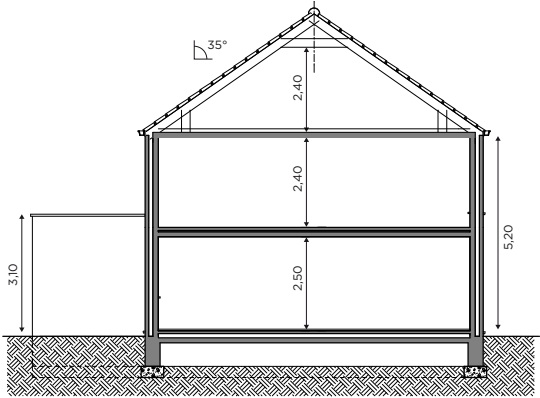

BL599

Tél 0800 94 956 | info@blavier.be | www.blavier.be

Superficie totale: 170 m²
Hauteur sous corniche : 5,2 m
Inclinaison du toit: 35°

Domicile avec un ascenseur