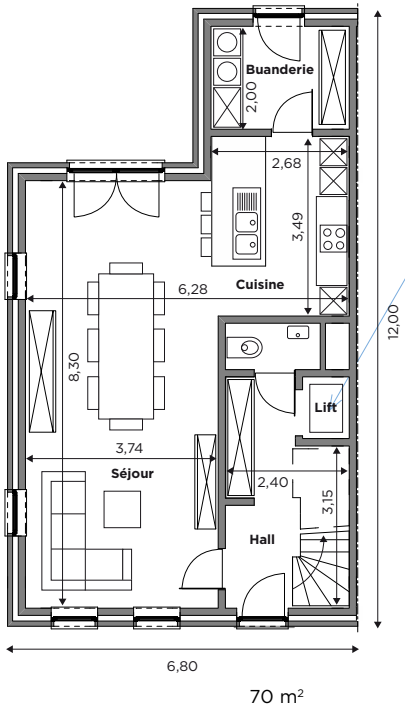

BL599

Tél 0800 94 956 | info@blavier.be | www.blavier.be

Superficie totale: 170 m²
Hauteur sous corniche : 5,2 m
Inclinaison du toit: 35°

Domicile avec un ascenseur