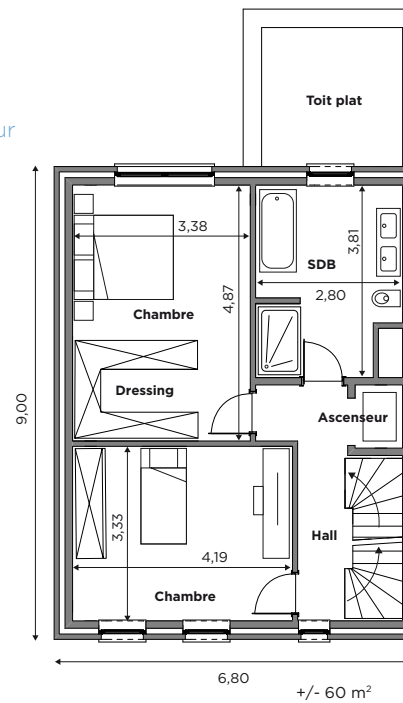

BL599

Tél 0800 94 956 | [info@blavier.be](mailto:info@blavier.be) | [www.blavier.be](http://www.blavier.be)

Superficie totale: 174 m<sup>2</sup>  
Hauteur sous corniche : 5,2 m

Domicile avec un ascenseur

Plans et photos non contractuels.