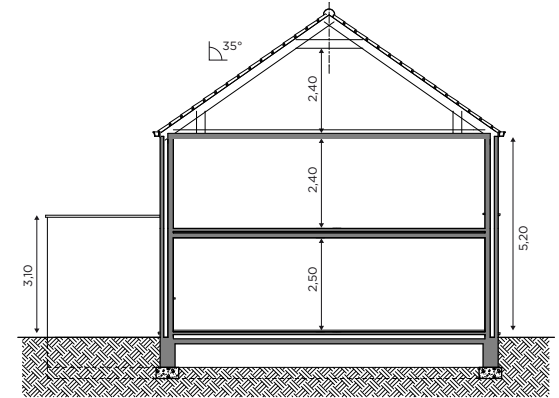

BL599

Tél 0800 94 956 | [info@blavier.be](mailto:info@blavier.be) | [www.blavier.be](http://www.blavier.be)

Superficie totale: 174 m<sup>2</sup>  
Hauteur sous corniche : 5,2 m

Domicile avec un ascenseur

Plans et photos non contractuels.