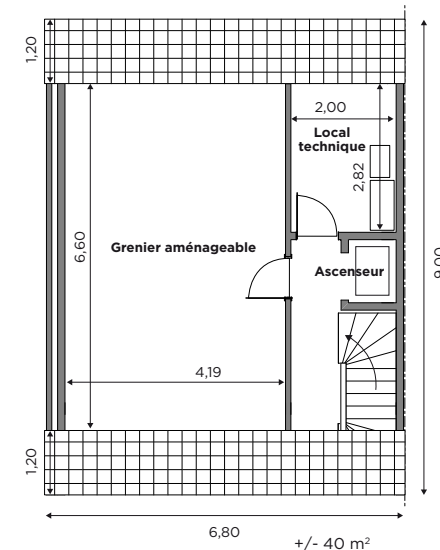

BL599

Tél 0800 94 956 | [info@blavier.be](mailto:info@blavier.be) | [www.blavier.be](http://www.blavier.be)

Superficie totale: 174 m<sup>2</sup>  
Hauteur sous corniche : 5,2 m

Domicile avec un ascenseur

Plans et photos non contractuels.