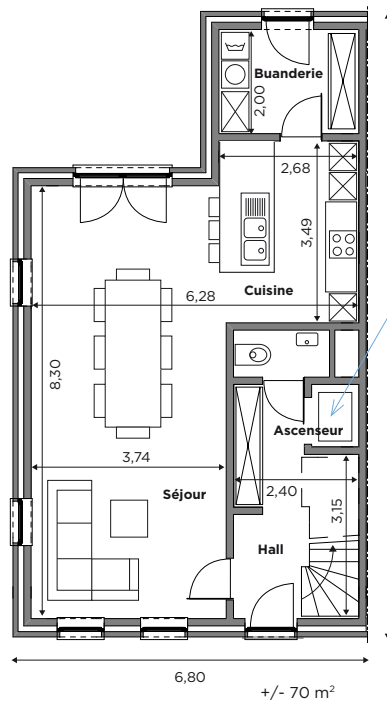

BL599

Tél 0800 94 956 | [info@blavier.be](mailto:info@blavier.be) | [www.blavier.be](http://www.blavier.be)

Superficie totale: 174 m<sup>2</sup>  
Hauteur sous corniche : 5,2 m

Domicile avec un ascenseur

Plans et photos non contractuels.