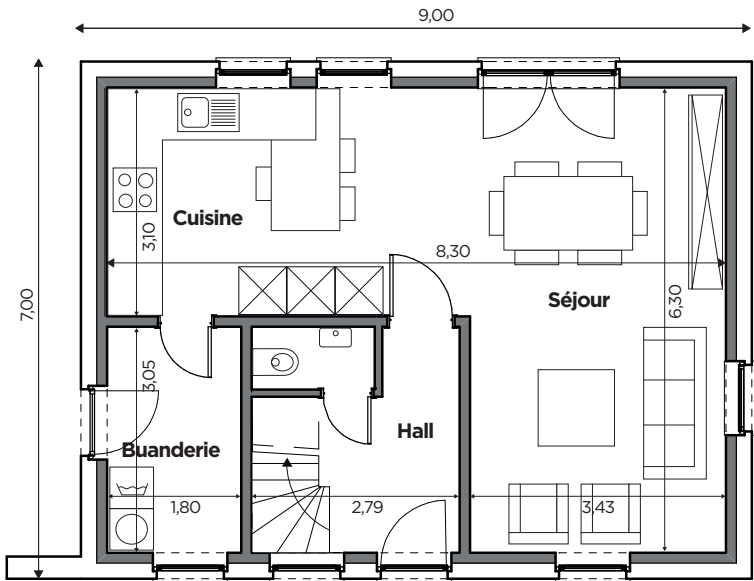

BL600

Tél 0800 94 956 | [info@blavier.be](mailto:info@blavier.be) | [www.blavier.be](http://www.blavier.be)

Superficie totale : 126 m<sup>2</sup>  
 Hauteur sous corniche : 4,5 m

+/- 63 m<sup>2</sup>

+/- 63 m<sup>2</sup>