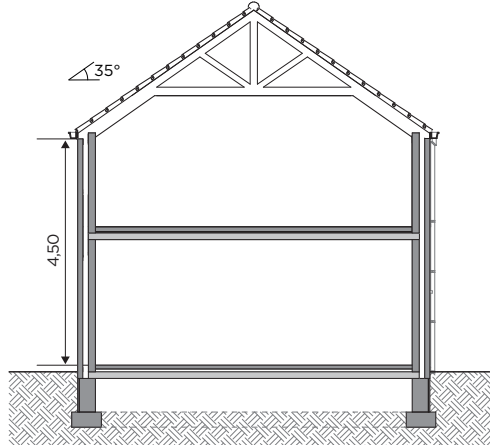

BL600

Tél 0800 94 956 | [info@blavier.be](mailto:info@blavier.be) | [www.blavier.be](http://www.blavier.be)

Superficie totale : 126 m<sup>2</sup>  
 Hauteur sous corniche : 4,5 m

+/- 63 m<sup>2</sup>

+/- 63 m<sup>2</sup>