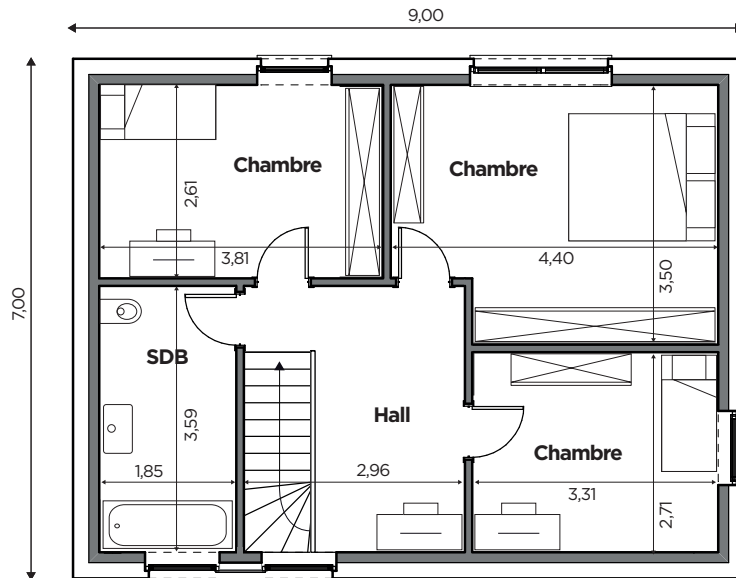

BL600

Tél 0800 94 956 | [info@blavier.be](mailto:info@blavier.be) | [www.blavier.be](http://www.blavier.be)

Superficie totale : 126 m<sup>2</sup>  
 Hauteur sous corniche : 4,5 m

+/- 63 m<sup>2</sup>

+/- 63 m<sup>2</sup>