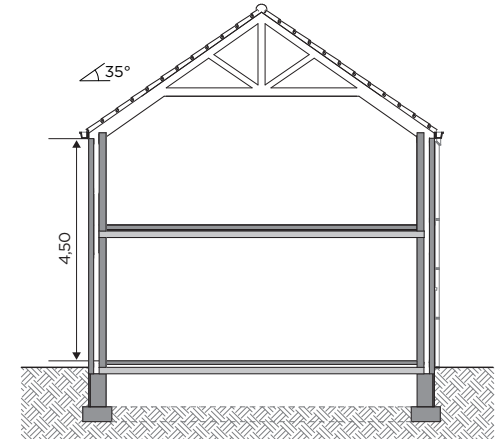

BL601

Tél 0800 94 956 | info@blavier.be | www.blavier.be

Superficie totale: 119,68 m²
 Hauteur sous corniche: 4,5 m

+/- 63 m²

+/- 63 m²