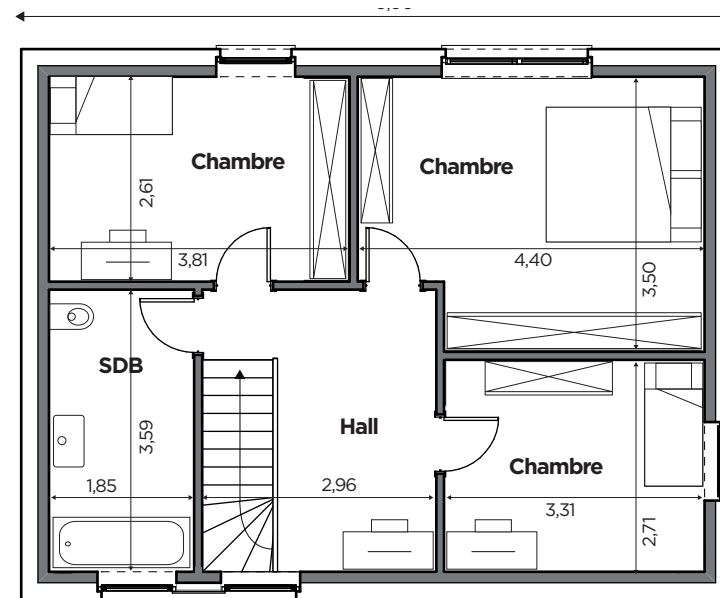

BL601

Tél 0800 94 956 | info@blavier.be | www.blavier.be

Superficie totale: 119,68 m²
 Hauteur sous corniche: 4,5 m

+/- 63 m²

+/- 63 m²