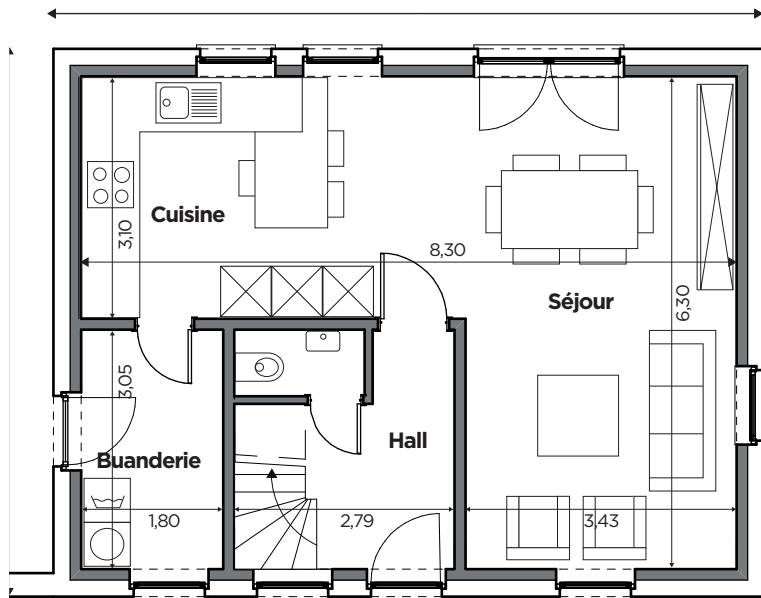

BL601

Tél 0800 94 956 | info@blavier.be | www.blavier.be

Superficie totale: 119,68 m²
 Hauteur sous corniche: 4,5 m

+/- 63 m²

+/- 63 m²