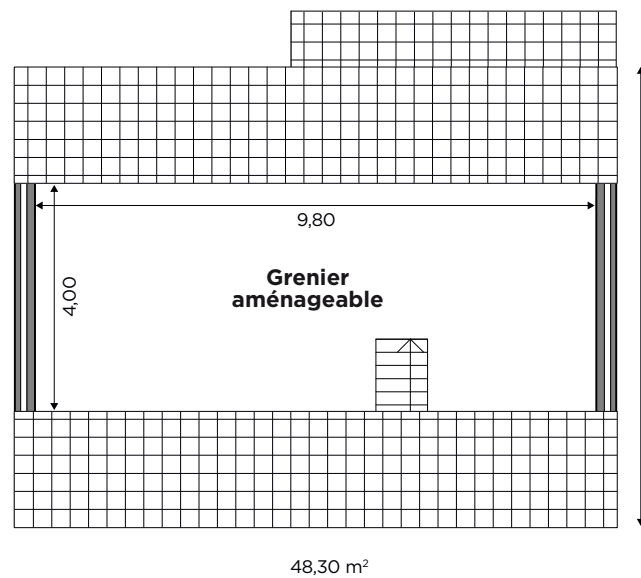

BL603

Tél 0800 94 955 | info@blavier.be | www.blavier.be

Découvrez la vidéo de cette habitation

Superficie totale: 223,39 m²
Hauteur sous corniche: 5,25 m

Les modèles sont modifiables à souhait, selon vos envies.