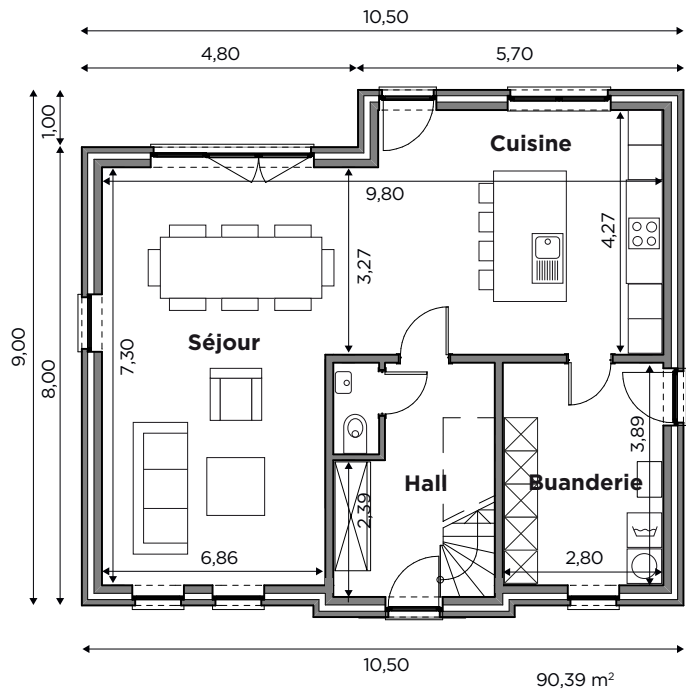

BL603

Tél 0800 94 955 | info@blavier.be | www.blavier.be

Découvrez la vidéo de cette habitation

Superficie totale: 223,39 m²
Hauteur sous corniche: 5,25 m

Les modèles sont modifiables à souhait, selon vos envies.

Plans et photos non contractuels.