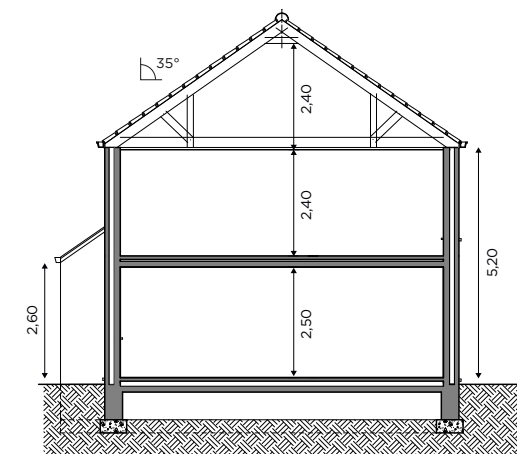

BL603

Tél 0800 94 955 | info@blavier.be | www.blavier.be

Découvrez la vidéo de cette habitation

Superficie totale: 223,39 m²
Hauteur sous corniche: 5,25 m

Les modèles sont modifiables à souhait, selon vos envies.