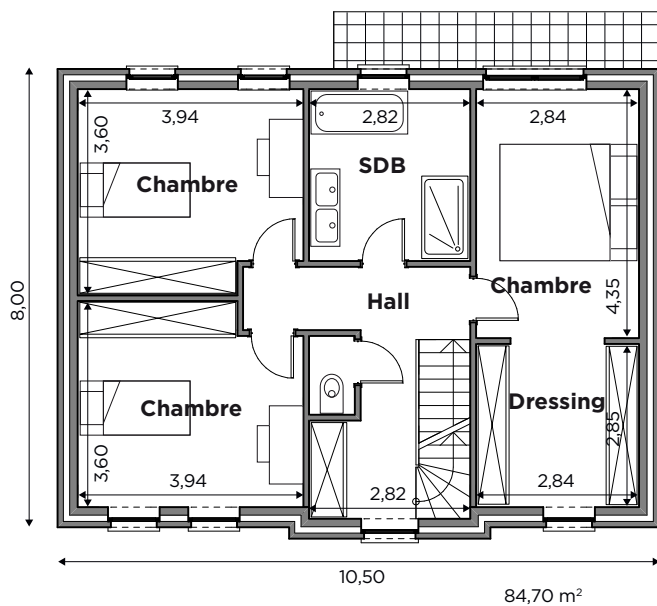

BL603

Tél 0800 94 955 | info@blavier.be | www.blavier.be

Découvrez la vidéo de cette habitation

Superficie totale: 223,39 m²
Hauteur sous corniche: 5,25 m

Les modèles sont modifiables à souhait, selon vos envies.

Plans et photos non contractuels.