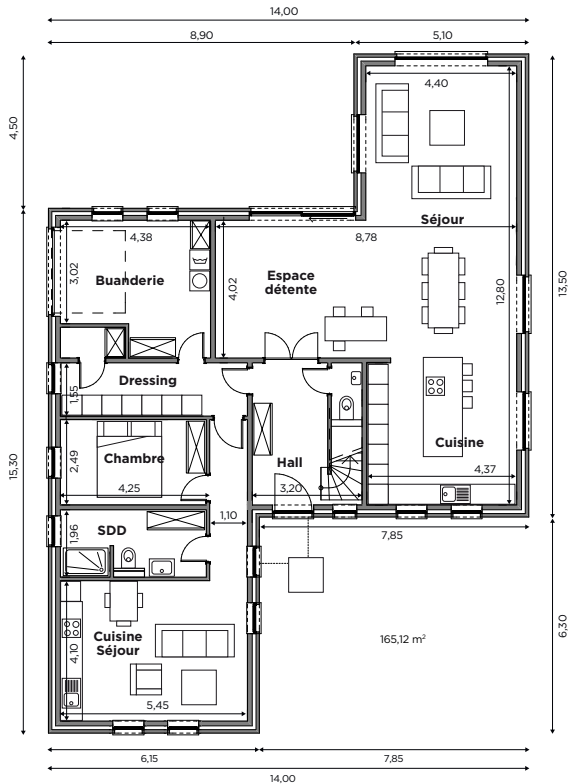

BL604

Tél 0800 94 955 | [info@blavier.be](mailto:info@blavier.be) | [www.blavier.be](http://www.blavier.be)

Superficie totale: 317,69 m<sup>2</sup>  
 Hauteur sous corniche: 3,8 m

Logement pour deux familles