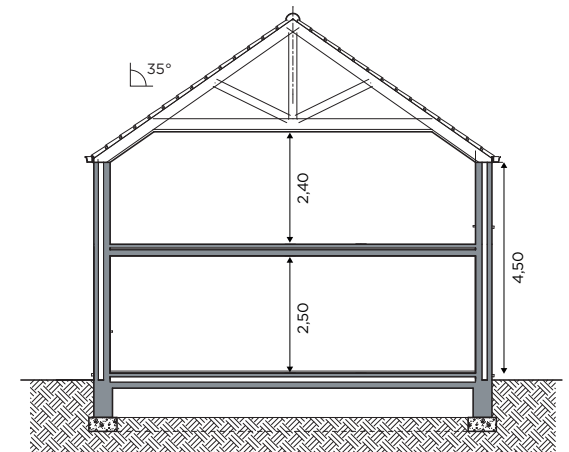

BL605

Tél 0800 94 955 | info@blavier.be | www.blavier.be

Découvrez la vidéo de cette habitation

Superficie totale: 175,44 m²
 Hauteur sous corniche: 4,5 m

Plans et photos non contractuels.