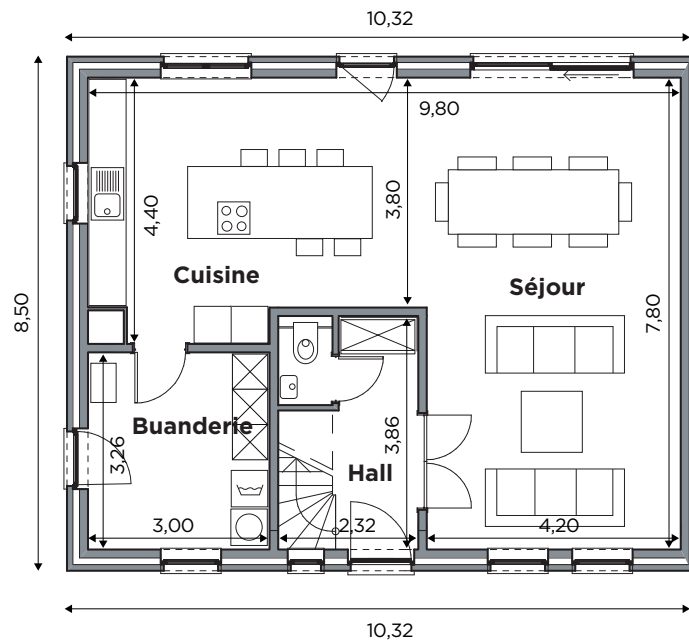

BL605

Tél 0800 94 955 | info@blavier.be | www.blavier.be

Découvrez la vidéo de cette habitation

Superficie totale: 175,44 m²
 Hauteur sous corniche: 4,5 m

Plans et photos non contractuels.