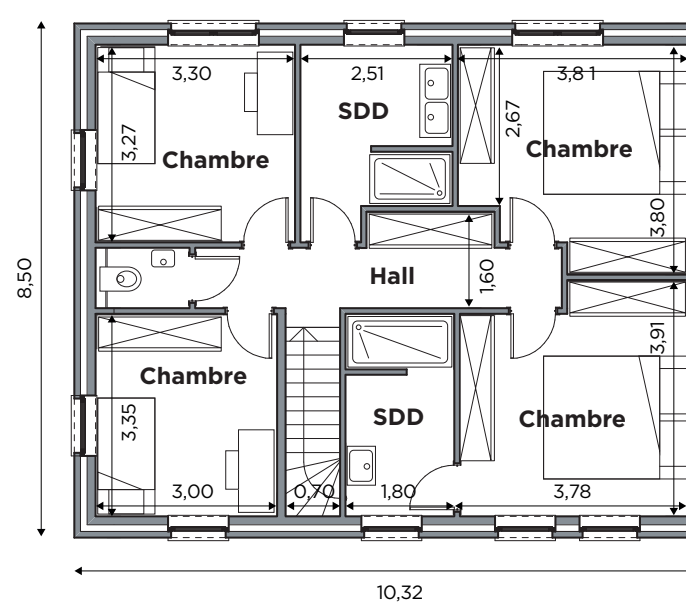

BL605

Tél 0800 94 955 | info@blavier.be | www.blavier.be

Découvrez la vidéo de cette habitation

Superficie totale: 175,44 m²
 Hauteur sous corniche: 4,5 m

Plans et photos non contractuels.