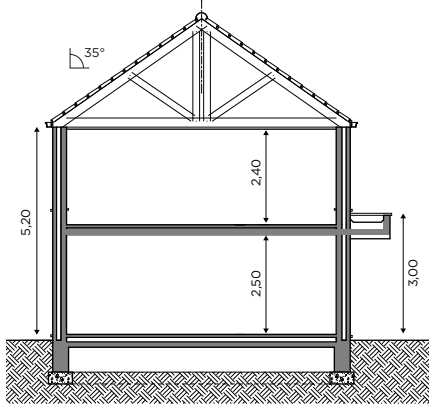

BL606

Tél 0800 94 955 | info@blavier.be | www.blavier.be

Superficie totale: 206,75 m²
Hauteur sous corniche: 5,23 m

Plans et photos non contractuels.