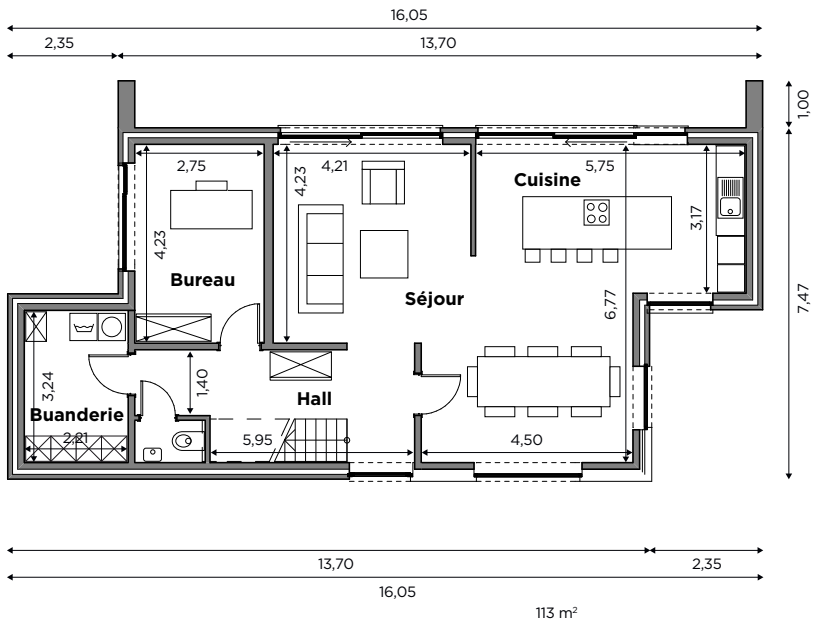

BL606

Tél 0800 94 955 | info@blavier.be | www.blavier.be

Superficie totale: 206,75 m²
Hauteur sous corniche: 5,23 m

Plans et photos non contractuels.