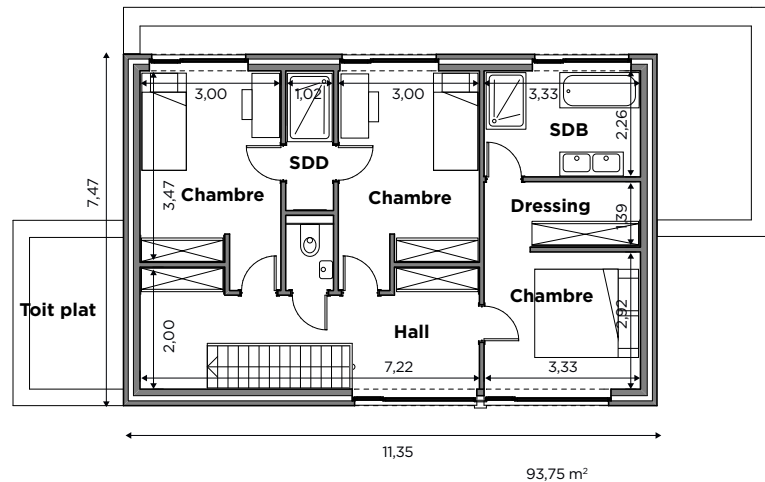

BL606

Tél 0800 94 955 | info@blavier.be | www.blavier.be

Superficie totale: 206,75 m²
Hauteur sous corniche: 5,23 m

Plans et photos non contractuels.