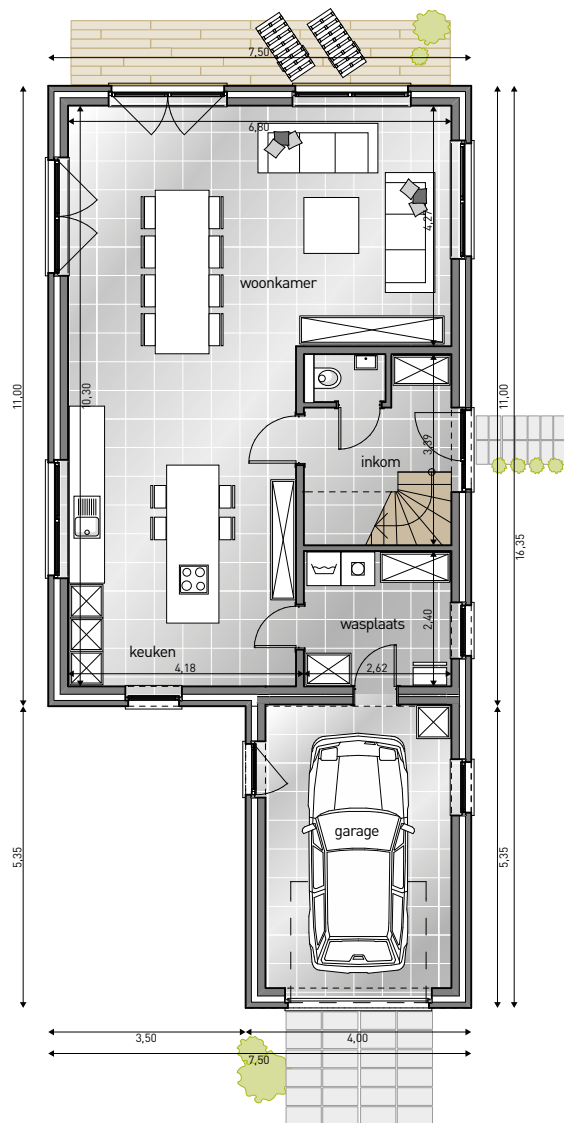

BL 585

BEWOONBARE

OPPERVLAKTE: 186,40 m²

1. GELIJKVLOERS: 103,90 m²

2. VERDIEPING: 82,50 m²

JOUW WONING VOLLEDIG OP MAAT:

Je kan de plannen, de gevel en de materialen volledig naar jouw smaak aanpassen.

1

2