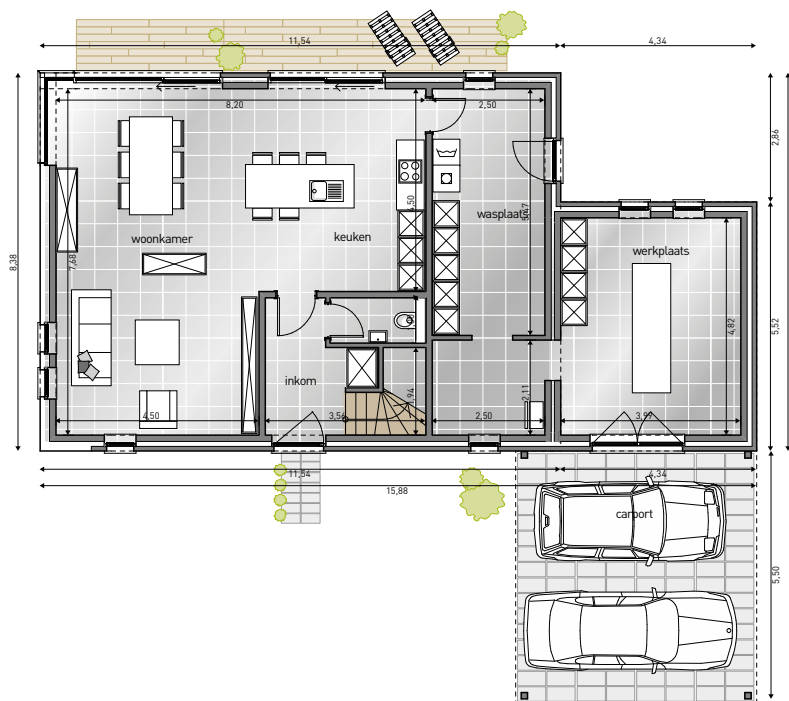

## BEWOONBARE

**OPPERVLAKTE: 216,95 m<sup>2</sup>**

1. GELIJKVLOERS: 120,58 m<sup>2</sup>

2. VERDIEPING: 96,37 m<sup>2</sup>

## JOUW WONING VOLLEDIG OP MAAT:

Je kan de plannen, de gevel en de materialen volledig naar jouw smaak aanpassen.

1

2