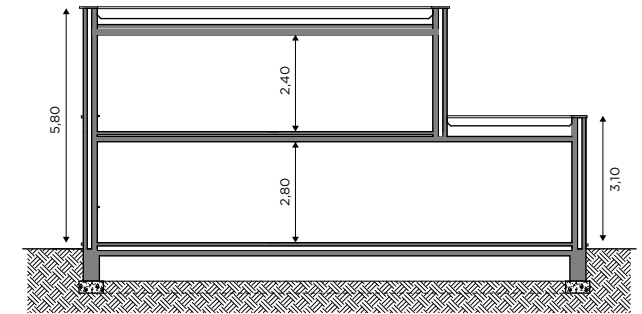

BL565B

Tel 0800 94 956 | info@blavier.be | www.blavier.be

Totale oppervlakte: 141,62 m²
Kroonlijsthoogte: 5,8 m

Foto's en plannen niet contractueel.