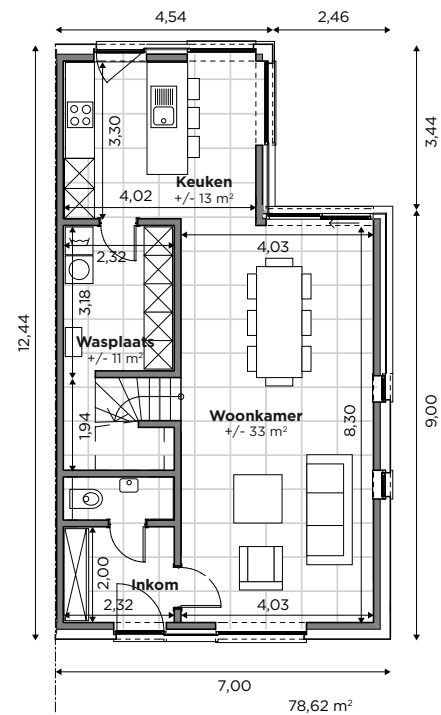

BL565B

Tel 0800 94 956 | info@blavier.be | www.blavier.be

Totale oppervlakte: 141,62 m²
Kroonlijsthoogte: 5,8 m

Foto's en plannen niet contractueel.