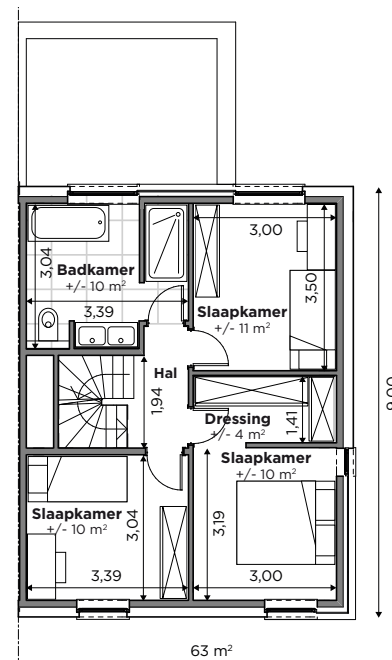

BL565B

Tel 0800 94 956 | info@blavier.be | www.blavier.be

Totale oppervlakte: 141,62 m²
Kroonlijsthoogte: 5,8 m

Foto's en plannen niet contractueel.