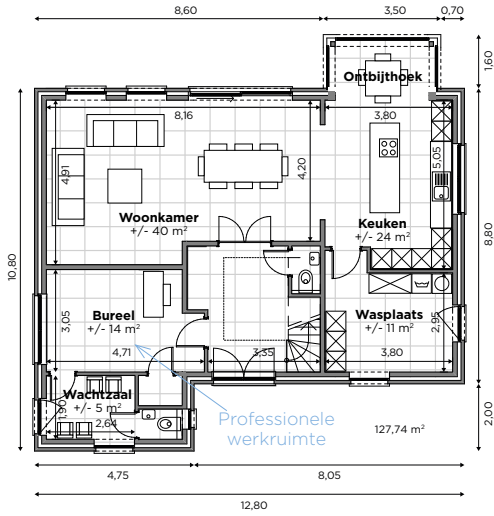

BL590

Tel 0800 94 956 | info@blavier.be | www.blavier.be

Ingerichte zolder (in optie)