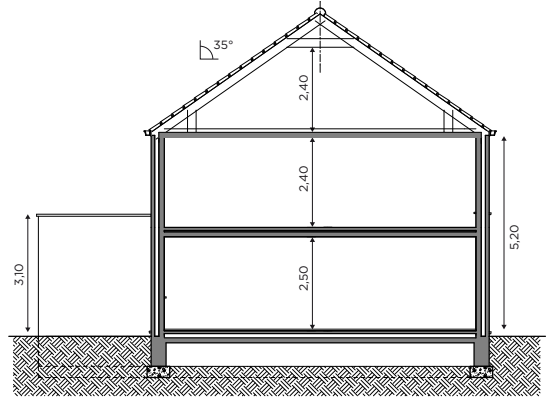

BL599

Tel 0800 94 956 | info@blavier.be | www.blavier.be

Totale oppervlakte: 174 m²
Kroonlijsthoogte: 5,2 m

Foto's en plannen niet contractueel.