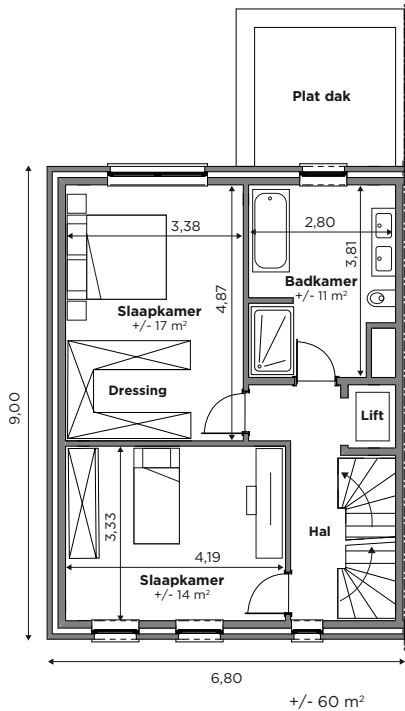

BL599

Tel 0800 94 956 | info@blavier.be | www.blavier.be

Totale oppervlakte: 174 m²
Kroonlijsthoogte: 5,2 m

Foto's en plannen niet contractueel.