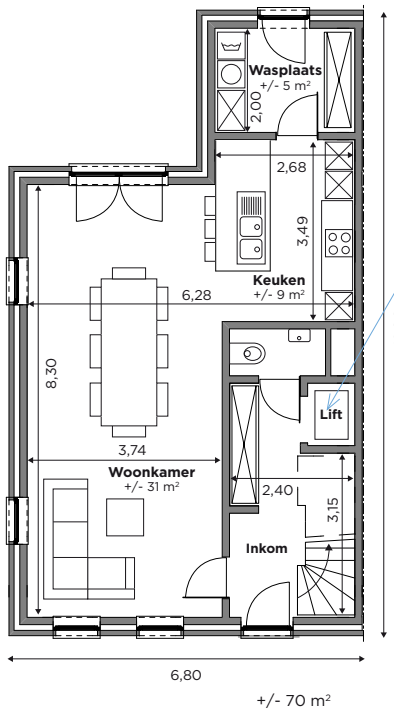

BL599

Tel 0800 94 956 | info@blavier.be | www.blavier.be

Totale oppervlakte: 174 m²
Kroonlijsthoogte: 5,2 m

Foto's en plannen niet contractueel.