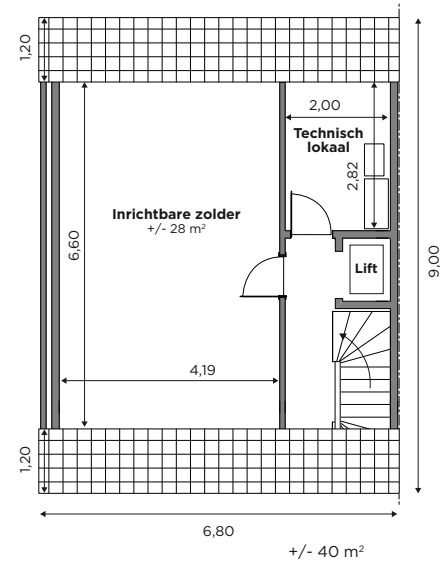

BL599

Tel 0800 94 956 | info@blavier.be | www.blavier.be

Totale oppervlakte: 174 m²
Kroonlijsthoogte: 5,2 m

Foto's en plannen niet contractueel.