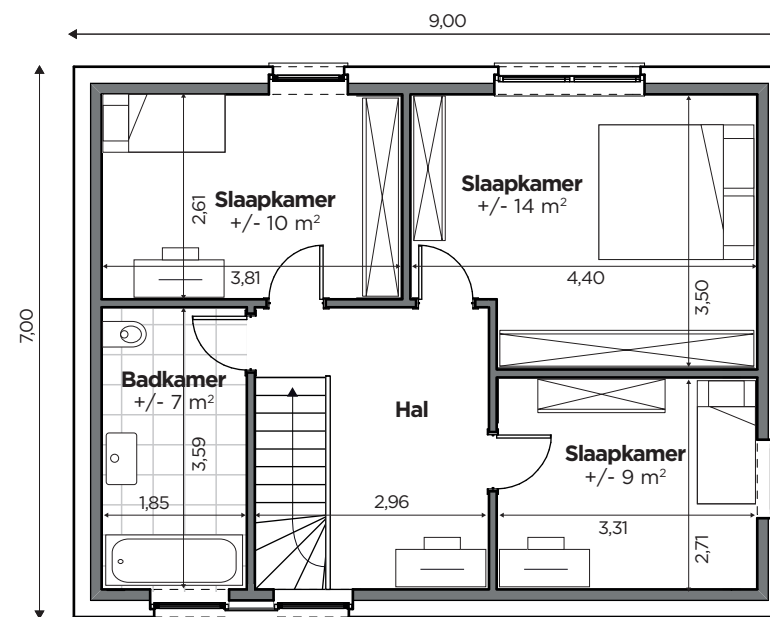

BL601

Tel 0800 94 956 | [info@blavier.be](mailto:info@blavier.be) | [www.blavier.be](http://www.blavier.be)

**Totale oppervlakte : 119,68 m<sup>2</sup>**  
**Kroonlijsthoogte : 4,5 m**

+/- 63 m<sup>2</sup>

+/- 63 m<sup>2</sup>

Foto's en plannen niet contractueel.