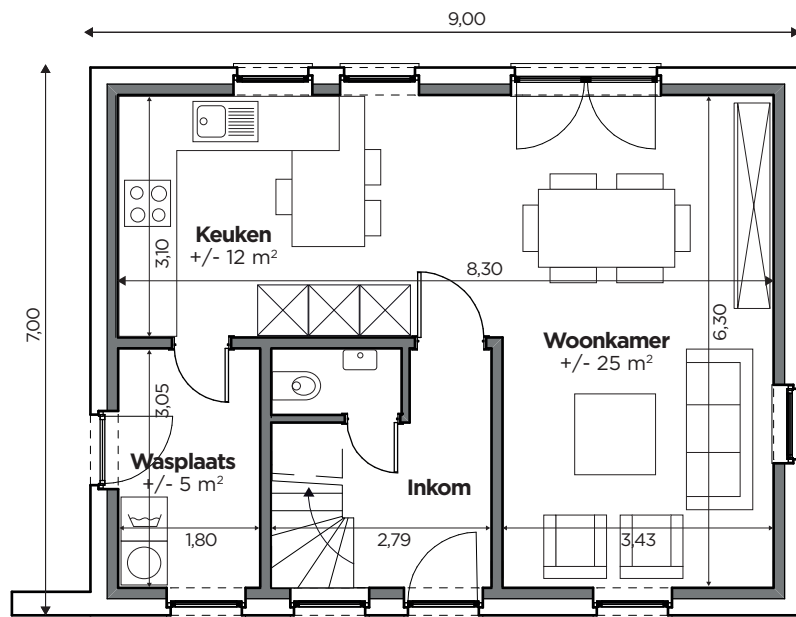

BL601

Tel 0800 94 956 | [info@blavier.be](mailto:info@blavier.be) | [www.blavier.be](http://www.blavier.be)

**Totale oppervlakte : 119,68 m<sup>2</sup>**  
**Kroonlijsthoogte : 4,5 m**

+/- 63 m<sup>2</sup>

+/- 63 m<sup>2</sup>

Foto's en plannen niet contractueel.