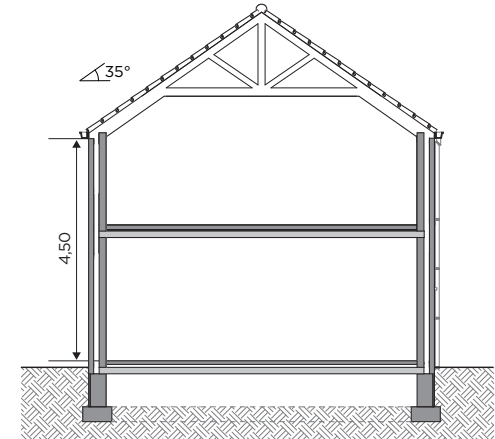

BL601

Tel 0800 94 956 | [info@blavier.be](mailto:info@blavier.be) | [www.blavier.be](http://www.blavier.be)

**Totale oppervlakte : 119,68 m<sup>2</sup>**  
**Kroonlijsthoogte : 4,5 m**

+/- 63 m<sup>2</sup>

+/- 63 m<sup>2</sup>

Foto's en plannen niet contractueel.