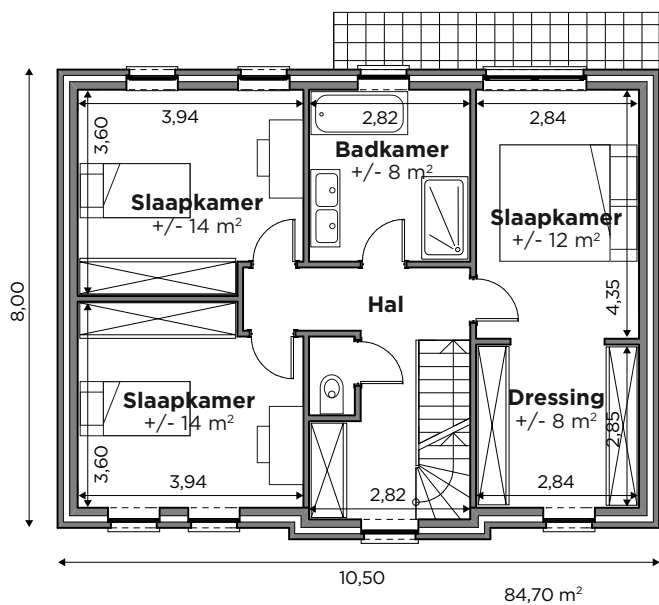

BL603

Tel 0800 94 955 | [info@blavier.be](mailto:info@blavier.be) | [www.blavier.be](http://www.blavier.be)

Bekijk een video van deze woning

**Totale oppervlakte: 223,39 m<sup>2</sup>**  
**Kroonlijsthoogte: 5,25 m**