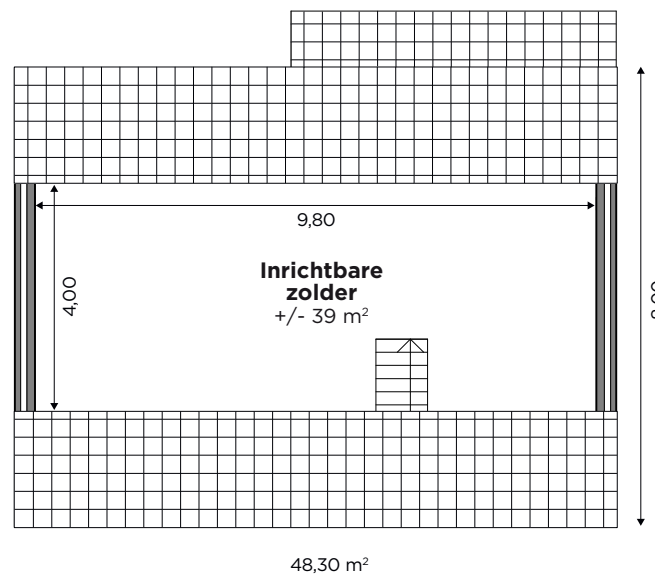

BL603

Tel 0800 94 955 | [info@blavier.be](mailto:info@blavier.be) | [www.blavier.be](http://www.blavier.be)

Bekijk een video van deze woning

**Totale oppervlakte: 223,39 m<sup>2</sup>**  
**Kroonlijsthoogte: 5,25 m**