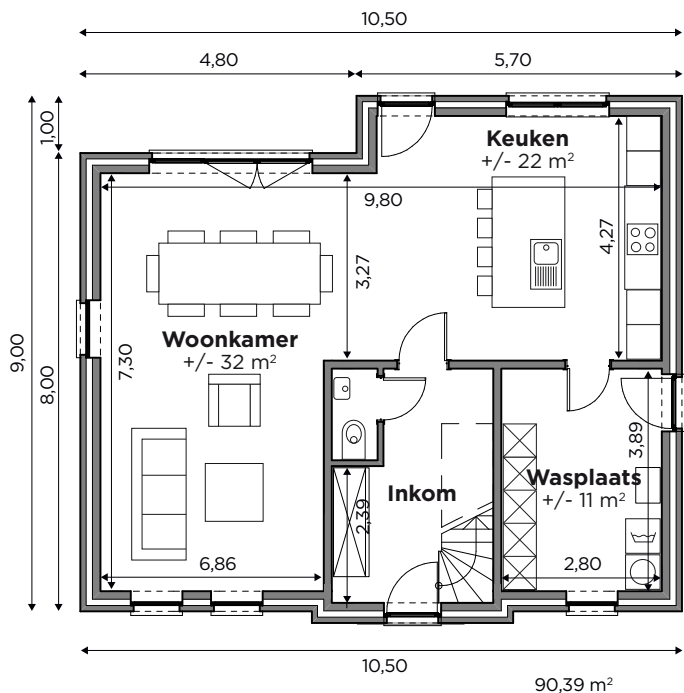

BL603

Tel 0800 94 955 | [info@blavier.be](mailto:info@blavier.be) | [www.blavier.be](http://www.blavier.be)

Bekijk een video van deze woning

**Totale oppervlakte: 223,39 m<sup>2</sup>**  
**Kroonlijsthoogte: 5,25 m**