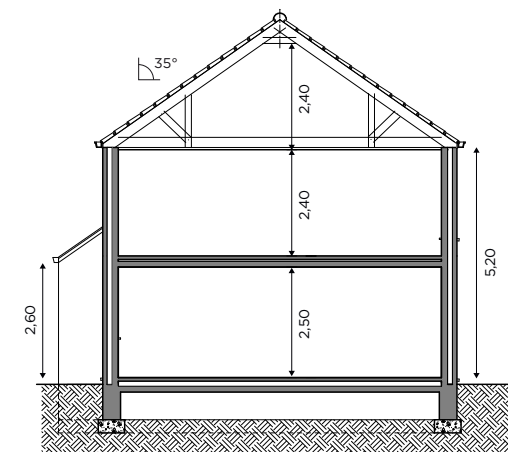

BL603

Tel 0800 94 955 | [info@blavier.be](mailto:info@blavier.be) | [www.blavier.be](http://www.blavier.be)

Bekijk een video van deze woning

**Totale oppervlakte: 223,39 m<sup>2</sup>**  
**Kroonlijsthoogte: 5,25 m**