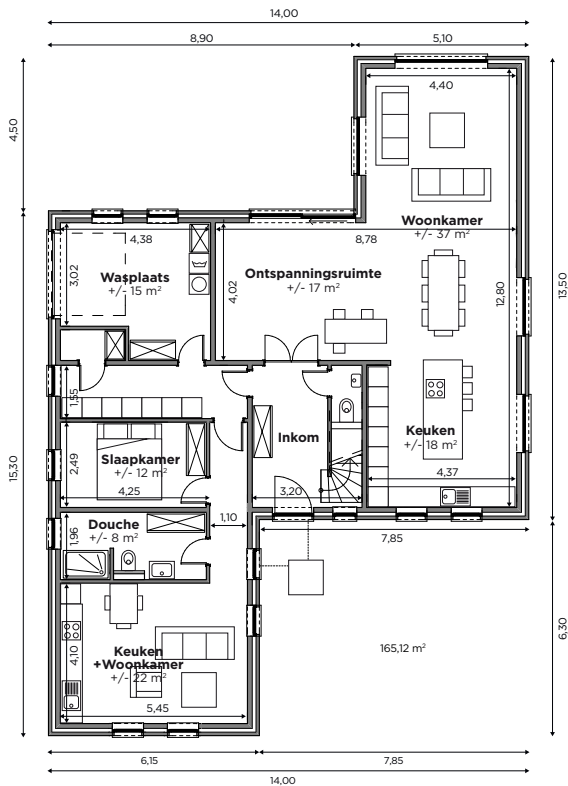

BL604

Tel 0800 94 955 | info@blavier.be | www.blavier.be

Totale oppervlakte: 317,69 m²
 Kroonlijsthoogte : 3,8 m

Woning
 voor twee gezinnen