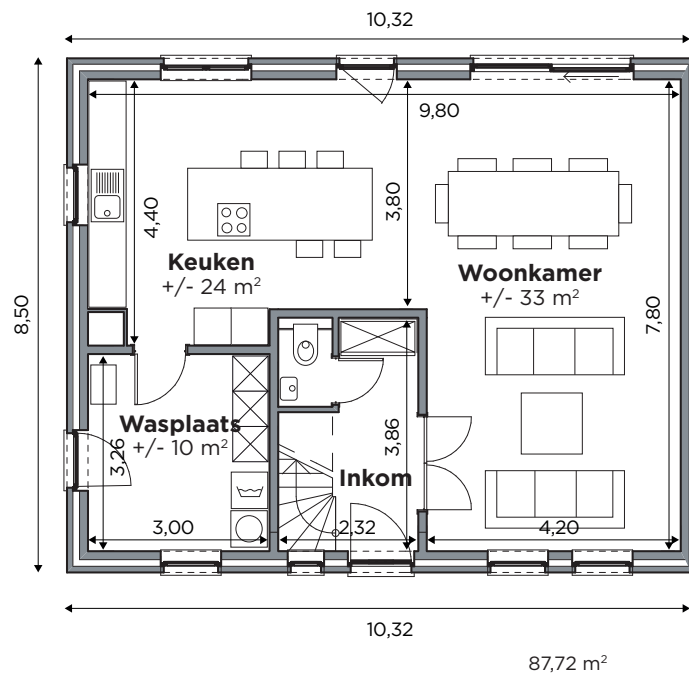

BL605

Tel 0800 94 955 | info@blavier.be | www.blavier.be

Totale oppervlakte: 175,44 m²
 Kroonlijsthoogte: 4,5 m

Foto's en plannen niet contractueel.