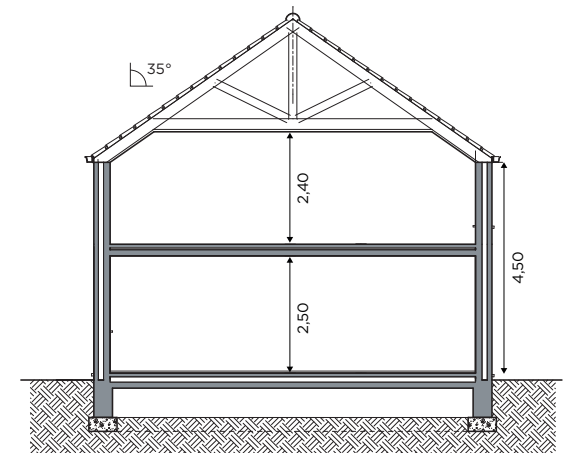

BL605

Tel 0800 94 955 | info@blavier.be | www.blavier.be

Totale oppervlakte: 175,44 m²
 Kroonlijsthoogte: 4,5 m

Foto's en plannen niet contractueel.