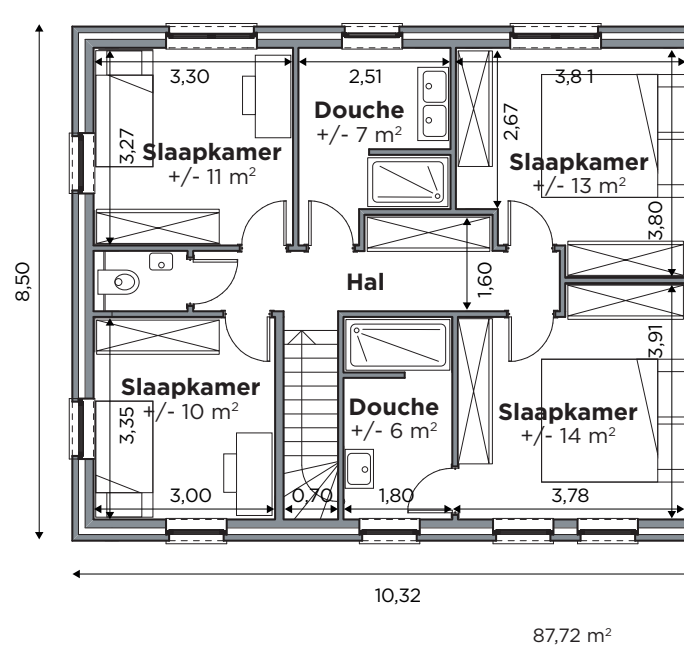

BL605

Tel 0800 94 955 | info@blavier.be | www.blavier.be

Totale oppervlakte: 175,44 m²
 Kroonlijsthoogte: 4,5 m

Foto's en plannen niet contractueel.