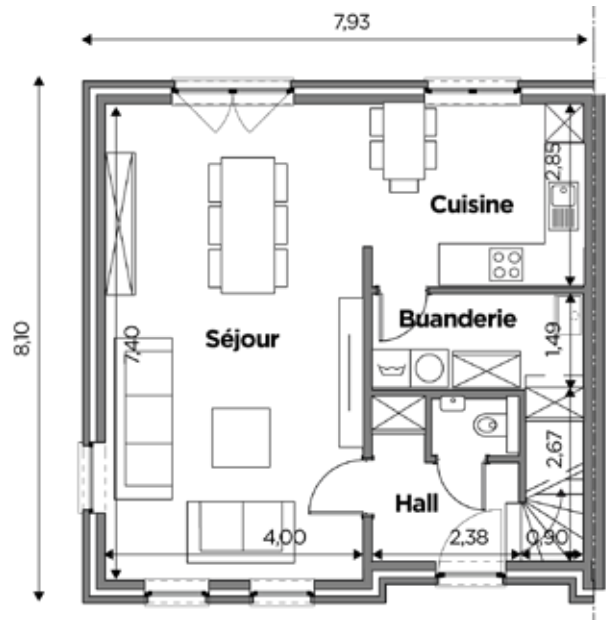

BL258

Tél 0800 94 955 | [info@blavier.be](mailto:info@blavier.be) | [www.blavier.be](http://www.blavier.be)

**Superficie totale: 128,46 m<sup>2</sup>**  
**Hauteur sous corniche: 4,9 m**  
**Inclinaison du toit: 35°**

64,23 m<sup>2</sup>

64,23 m<sup>2</sup>