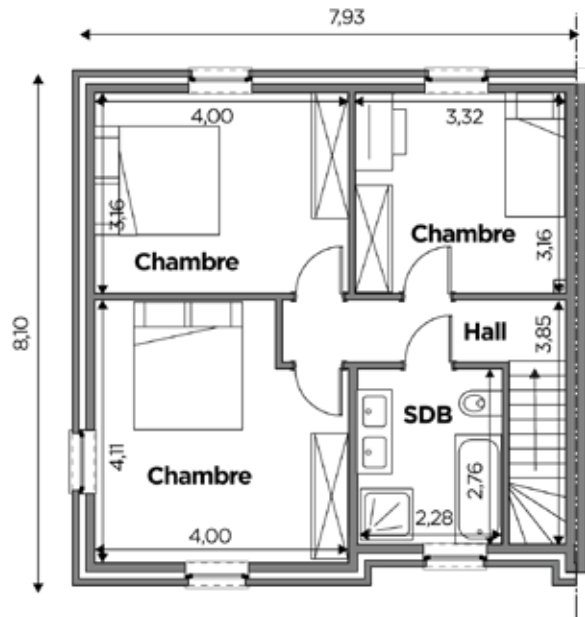

BL258

Tél 0800 94 955 | [info@blavier.be](mailto:info@blavier.be) | [www.blavier.be](http://www.blavier.be)

**Superficie totale: 128,46 m<sup>2</sup>**  
**Hauteur sous corniche: 4,9 m**  
**Inclinaison du toit: 35°**

64,23 m<sup>2</sup>

64,23 m<sup>2</sup>