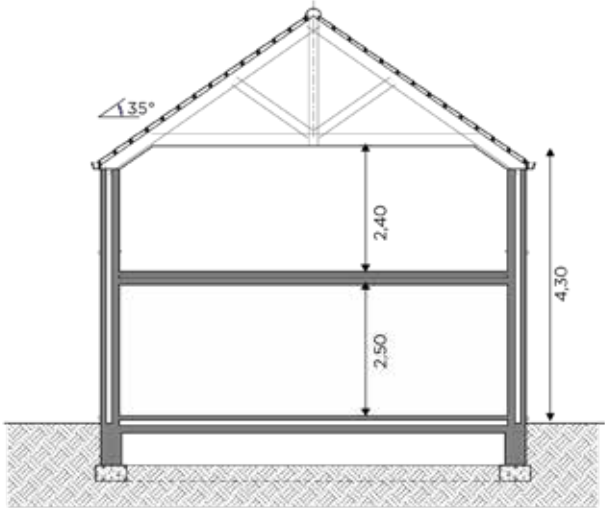

BL258

Tél 0800 94 955 | [info@blavier.be](mailto:info@blavier.be) | [www.blavier.be](http://www.blavier.be)

**Superficie totale: 128,46 m<sup>2</sup>**  
**Hauteur sous corniche: 4,9 m**  
**Inclinaison du toit: 35°**

64,23 m<sup>2</sup>

64,23 m<sup>2</sup>