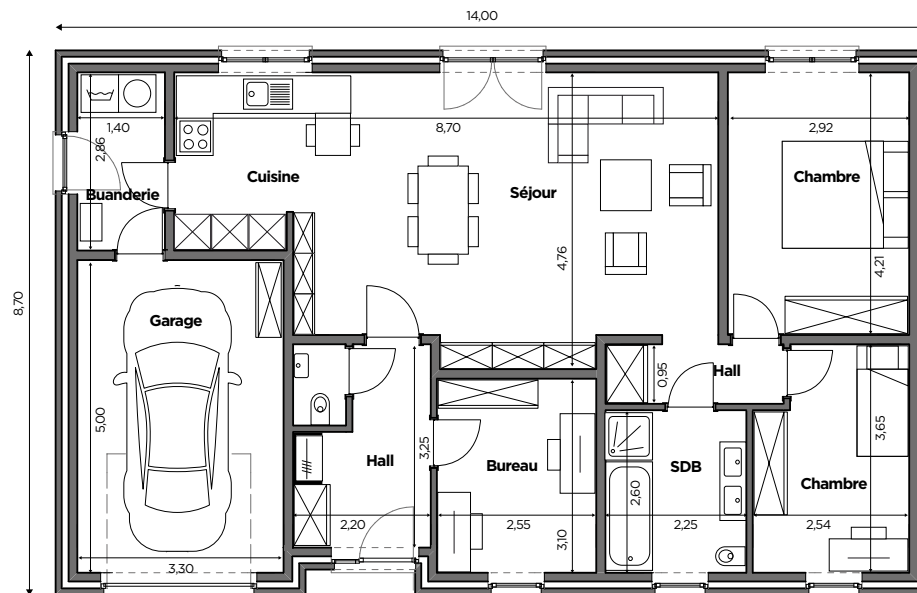

BL265

Tél 0800 94 955 | [info@blavier.be](mailto:info@blavier.be) | [www.blavier.be](http://www.blavier.be)

Superficie totale: 121,80 m<sup>2</sup>  
 Hauteur sous corniche: 2,55 m

Les modèles sont modifiables  
 à souhait, selon vos envies.

+/- 121,80 m<sup>2</sup>

Plans et photos non contractuels.