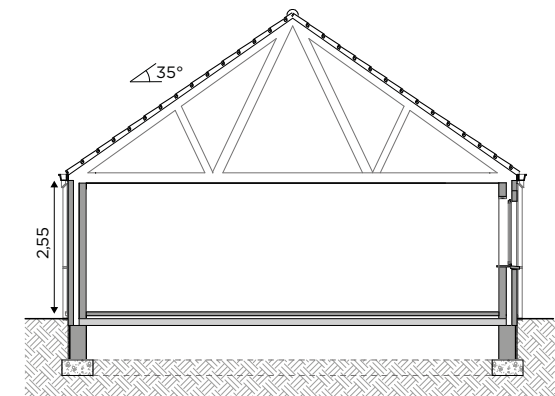

BL265

Tél 0800 94 955 | [info@blavier.be](mailto:info@blavier.be) | [www.blavier.be](http://www.blavier.be)

Superficie totale: 121,80 m<sup>2</sup>  
 Hauteur sous corniche: 2,55 m

Les modèles sont modifiables  
 à souhait, selon vos envies.

+/- 121,80 m<sup>2</sup>

Plans et photos non contractuels.