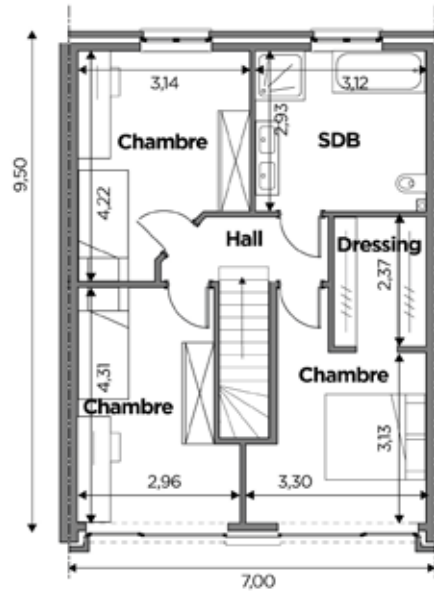

BL288

Tél 0800 94 955 | [info@blavier.be](mailto:info@blavier.be) | [www.blavier.be](http://www.blavier.be)

Superficie totale: 137,58 m<sup>2</sup>  
 Hauteur sous corniche: 4,7 m  
 Inclinaison du toit: 35°

71,08 m<sup>2</sup>

66,50 m<sup>2</sup>