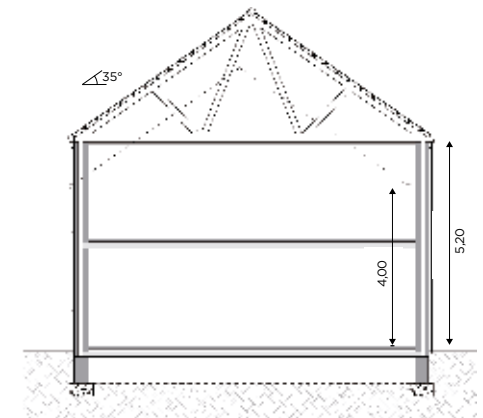

BL315

Tél 0800 94 955 | info@blavier.be | www.blavier.be

Superficie totale: 204,84 m²
 Hauteur sous corniche: 5,2 m

Les modèles sont modifiables
 à souhait, selon vos envies.

Plans et photos non contractuels.