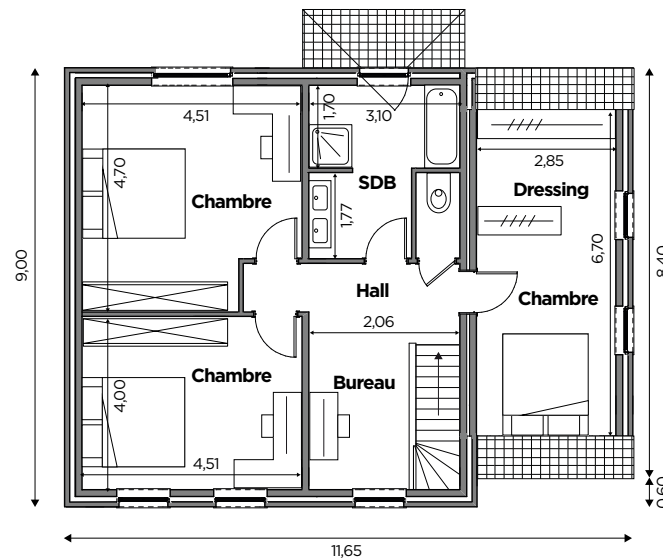

BL315

Tél 0800 94 955 | info@blavier.be | www.blavier.be

Superficie totale: 204,84 m²
 Hauteur sous corniche: 5,2 m

Les modèles sont modifiables
 à souhait, selon vos envies.

Plans et photos non contractuels.