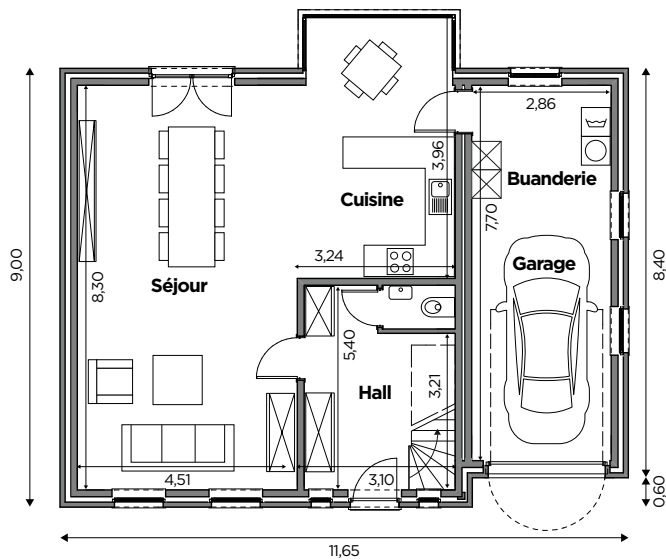

BL315

Tél 0800 94 955 | info@blavier.be | www.blavier.be

Superficie totale: 204,84 m²
 Hauteur sous corniche: 5,2 m

Les modèles sont modifiables
 à souhait, selon vos envies.

Plans et photos non contractuels.