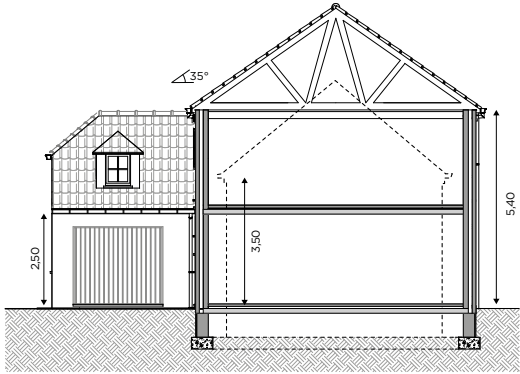

BL512

Tél 0800 94 955 | [info@blavier.be](mailto:info@blavier.be) | [www.blavier.be](http://www.blavier.be)

Superficie totale: 209,30 m<sup>2</sup>  
 Hauteur sous corniche: 5,4 m

Les modèles sont modifiables à souhait, selon vos envies.

+/- 109,50 m<sup>2</sup>

+/- 99,80 m<sup>2</sup>

Plans et photos non contractuels.