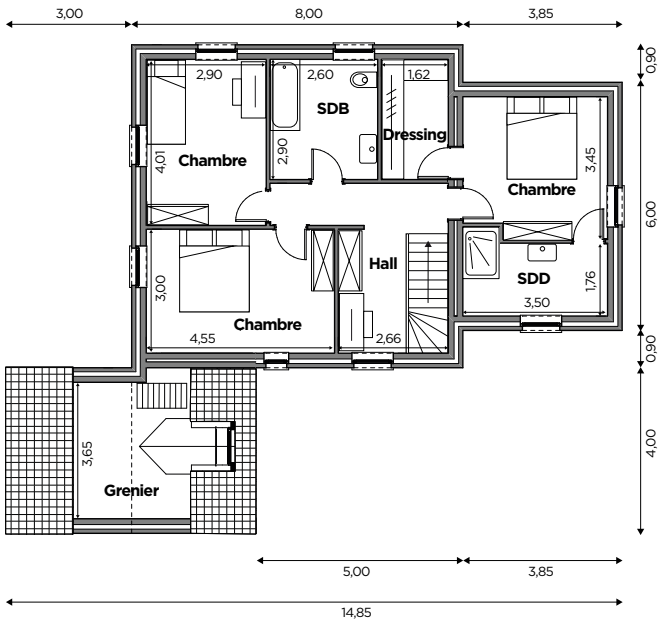

BL512

Tél 0800 94 955 | [info@blavier.be](mailto:info@blavier.be) | [www.blavier.be](http://www.blavier.be)

Superficie totale: 209,30 m<sup>2</sup>  
 Hauteur sous corniche: 5,4 m

Les modèles sont modifiables à souhait, selon vos envies.

+/- 109,50 m<sup>2</sup>

+/- 99,80 m<sup>2</sup>

Plans et photos non contractuels.