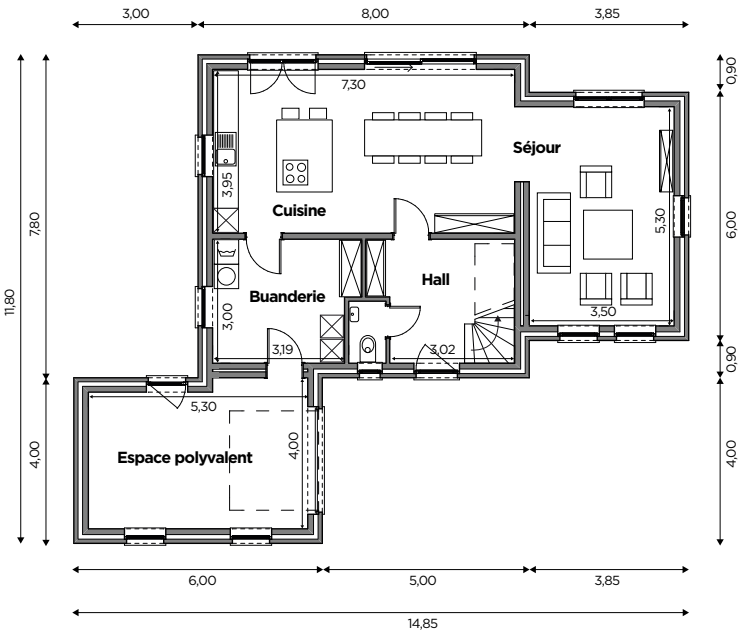

BL512

Tél 0800 94 955 | [info@blavier.be](mailto:info@blavier.be) | [www.blavier.be](http://www.blavier.be)

Superficie totale: 209,30 m<sup>2</sup>  
 Hauteur sous corniche: 5,4 m

Les modèles sont modifiables à souhait, selon vos envies.

+/- 109,50 m<sup>2</sup>

+/- 99,80 m<sup>2</sup>

Plans et photos non contractuels.