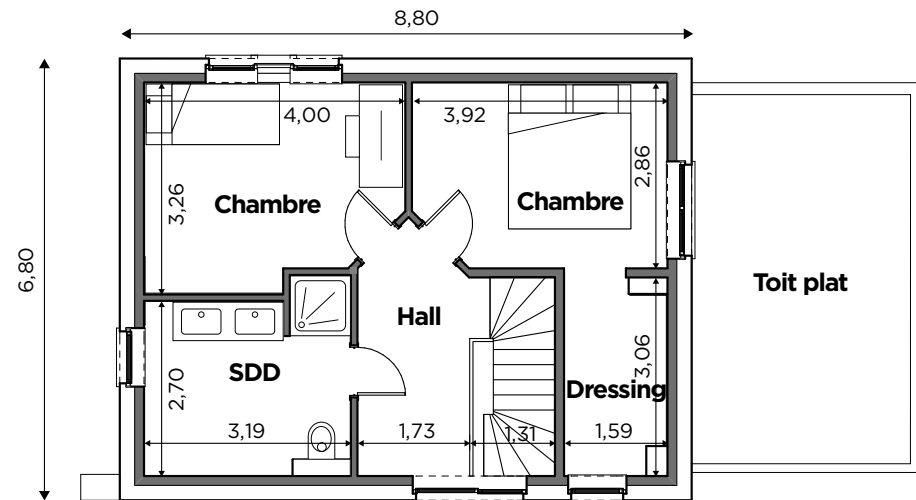

BL539

Tél 0800 94 955 | [info@blavier.be](mailto:info@blavier.be) | [www.blavier.be](http://www.blavier.be)

Superficie totale: 119,68 m<sup>2</sup>  
 Hauteur sous corniche: 4,5 m  
 Inclinaison du toit: 35°  
 Prix hors carport

+/- 59,84 m<sup>2</sup>

+/- 59,84 m<sup>2</sup>