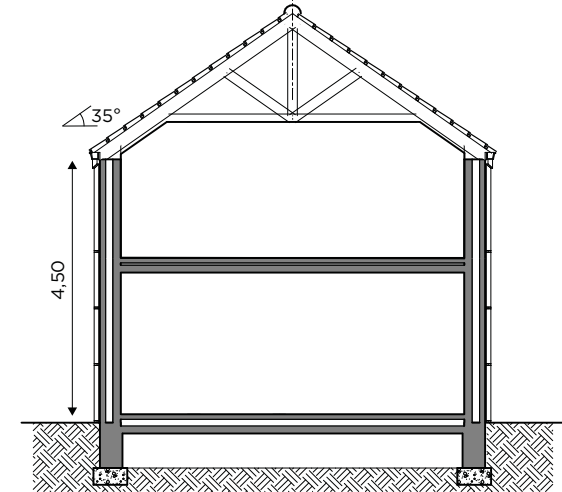

BL539

Tél 0800 94 955 | [info@blavier.be](mailto:info@blavier.be) | [www.blavier.be](http://www.blavier.be)

Superficie totale: 119,68 m<sup>2</sup>  
 Hauteur sous corniche: 4,5 m  
 Inclinaison du toit: 35°  
 Prix hors carport