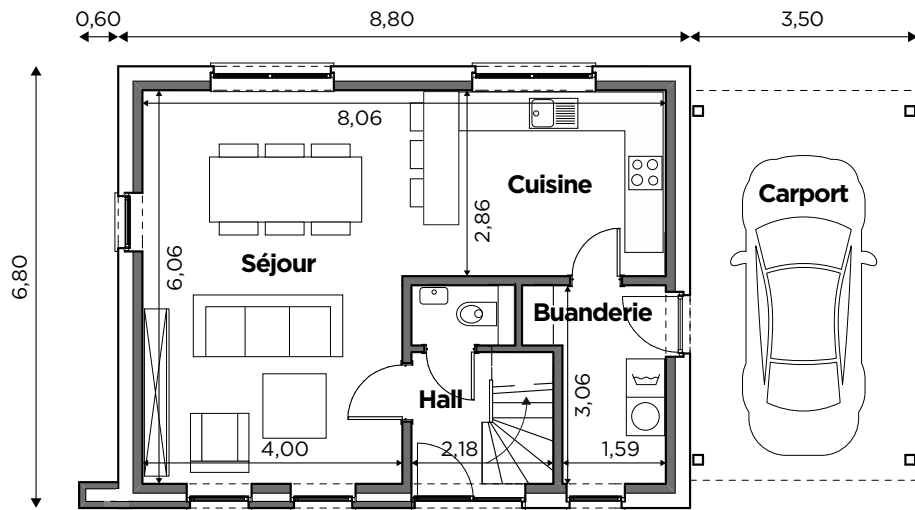

BL539

Tél 0800 94 955 | [info@blavier.be](mailto:info@blavier.be) | [www.blavier.be](http://www.blavier.be)

Superficie totale: 119,68 m<sup>2</sup>  
 Hauteur sous corniche: 4,5 m  
 Inclinaison du toit: 35°  
 Prix hors carport

+/- 59,84 m<sup>2</sup>

+/- 59,84 m<sup>2</sup>