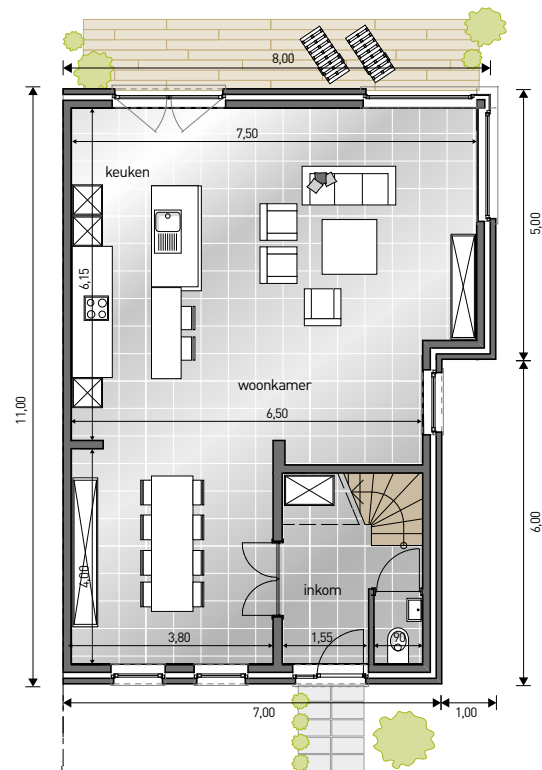

**BL 419**

**BEWOONBARE  
OPPERVLAKTE: 131 m<sup>2</sup>**

- 1. GELIJKVLOERS: 82 m<sup>2</sup>
- 2. VERDIEPING: 49 m<sup>2</sup>

**JOUW WONING VOLLEDIG  
OP MAAT:**

Je kan de plannen, de gevel en de materialen volledig naar jouw smaak aanpassen.

Zie hier een variant op de woning met een andere gevelbekleding:

1

2