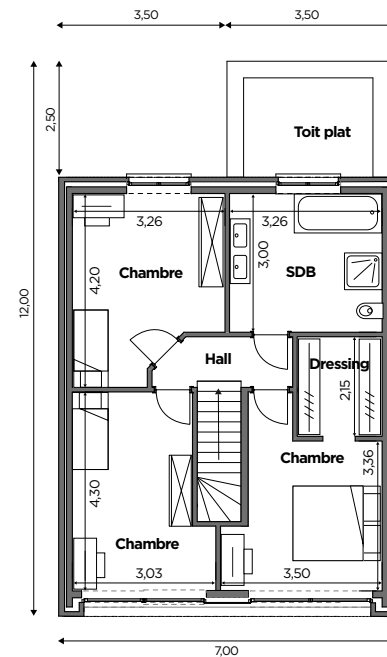

BL288

Tel 0800 94 956 | info@blavier.be | www.blavier.be

Totale oppervlakte: 141,75 m²
Kroonlijsthoogte: 4,8 m

+/- 75,25 m²

+/- 66,50 m²

Foto's en plannen niet contractueel.