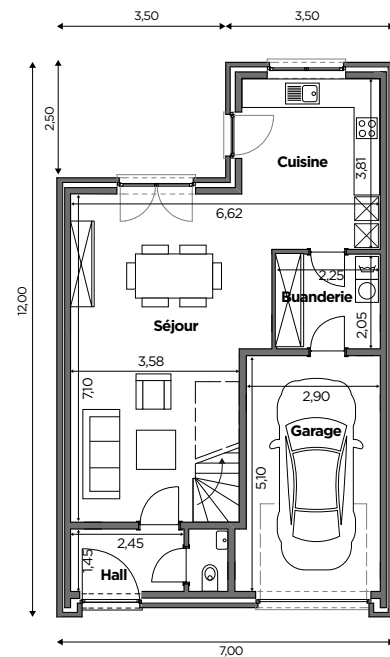

BL288

Tel 0800 94 956 | info@blavier.be | www.blavier.be

Totale oppervlakte: 141,75 m²
Kroonlijsthoogte: 4,8 m

+/- 75,25 m²

+/- 66,50 m²

Foto's en plannen niet contractueel.