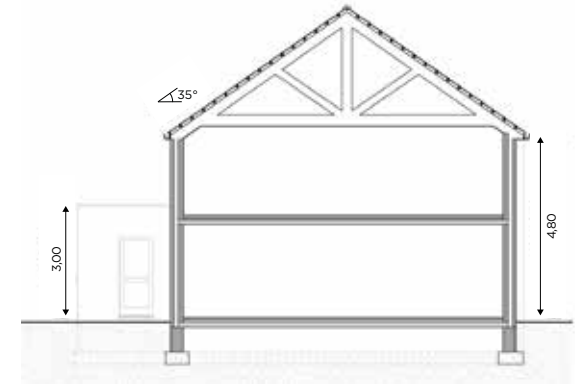

BL288

Tel 0800 94 956 | info@blavier.be | www.blavier.be

Totale oppervlakte: 141,75 m²
Kroonlijsthoogte: 4,8 m

+/- 75,25 m²

+/- 66,50 m²

Foto's en plannen niet contractueel.