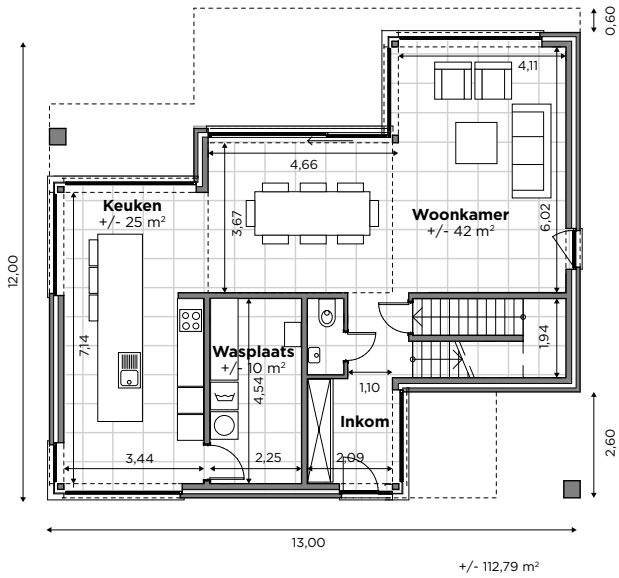

BL553

Tel 0800 94 956 | [info@blavier.be](mailto:info@blavier.be) | [www.blavier.be](http://www.blavier.be)

**Totale oppervlakte: 346,78 m<sup>2</sup>**  
**Kroonlijsthoogte: 5,8 m**

Foto's en plannen niet contractueel.