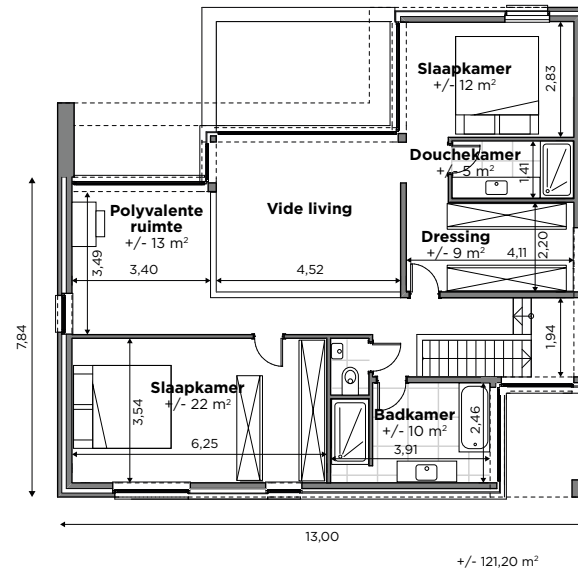

BL553

Tel 0800 94 956 | [info@blavier.be](mailto:info@blavier.be) | [www.blavier.be](http://www.blavier.be)

**Totale oppervlakte: 346,78 m<sup>2</sup>**  
**Kroonlijsthoogte: 5,8 m**

Foto's en plannen niet contractueel.