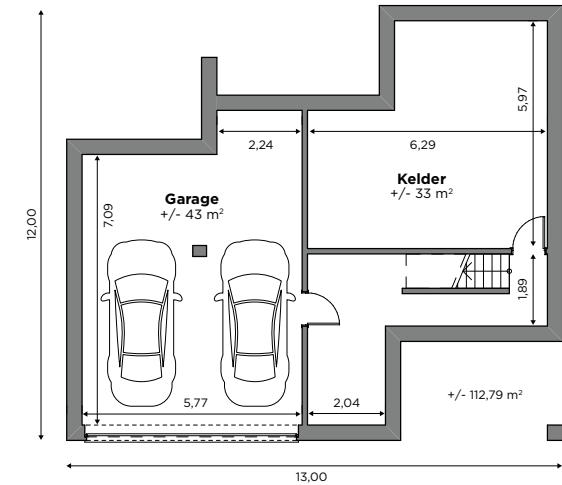

BL553

Tel 0800 94 956 | [info@blavier.be](mailto:info@blavier.be) | [www.blavier.be](http://www.blavier.be)

**Totale oppervlakte: 346,78 m<sup>2</sup>**  
**Kroonlijsthoogte: 5,8 m**

Foto's en plannen niet contractueel.