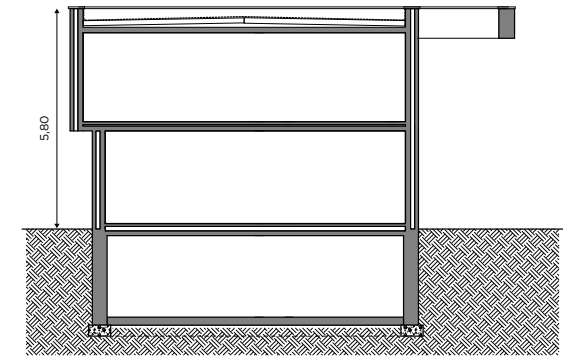

BL553

Tel 0800 94 956 | [info@blavier.be](mailto:info@blavier.be) | [www.blavier.be](http://www.blavier.be)

**Totale oppervlakte: 346,78 m<sup>2</sup>**  
**Kroonlijsthoogte: 5,8 m**

Foto's en plannen niet contractueel.