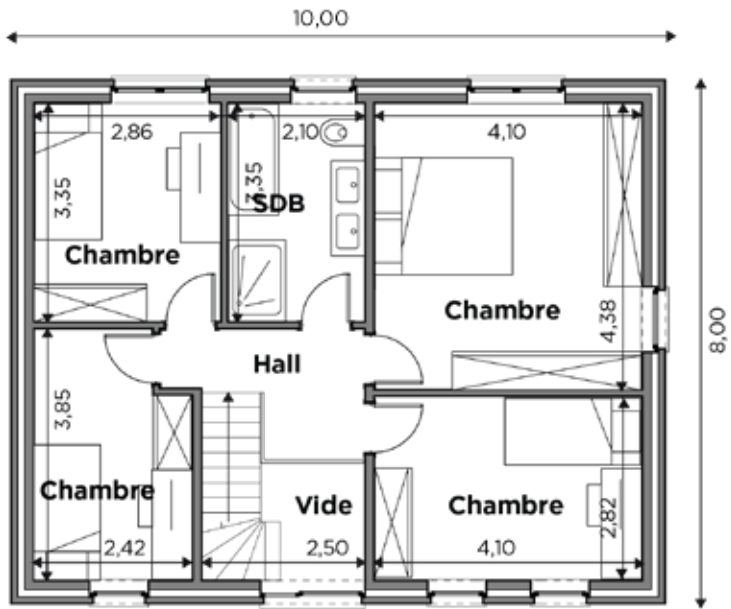

BL276

Tél 0800 94 955 | info@blavier.be | www.blavier.be

Superficie totale: 160 m²
 Hauteur sous corniche: 4,5 m
 Inclinaison du toit: 35°
 Prix hors carport

80 m²

80 m²