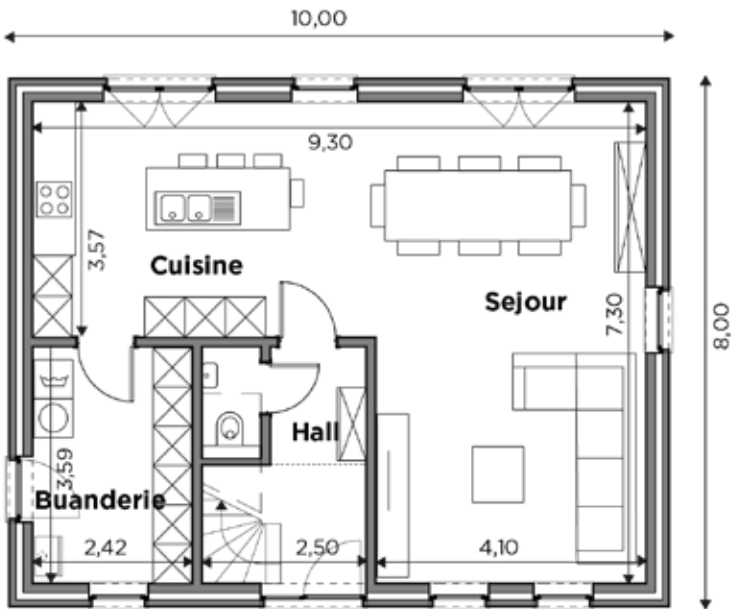

BL276

Tél 0800 94 955 | info@blavier.be | www.blavier.be

Superficie totale: 160 m²
 Hauteur sous corniche: 4,5 m
 Inclinaison du toit: 35°
 Prix hors carport

80 m²

80 m²