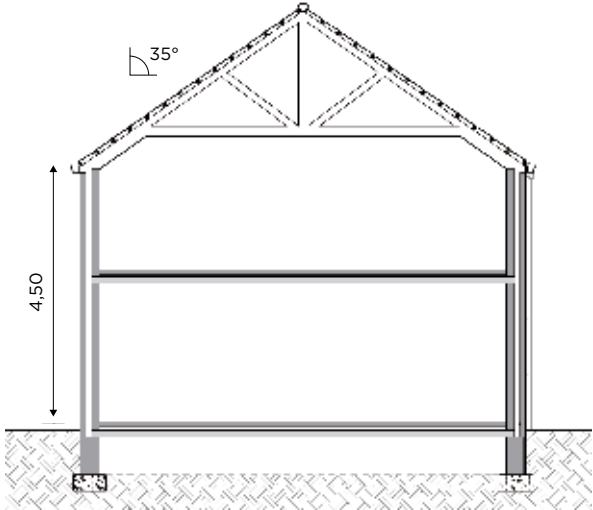

BL276

Tél 0800 94 955 | info@blavier.be | www.blavier.be

Superficie totale: 160 m²
 Hauteur sous corniche: 4,5 m
 Inclinaison du toit: 35°
 Prix hors carport

80 m²

80 m²