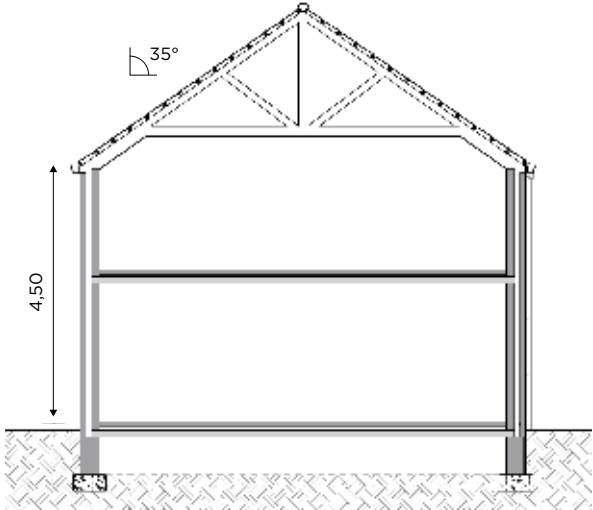

BL276

Tel 0800 94 956 | info@blavier.be | www.blavier.be

Totale oppervlakte: 160 m²
 Kroonlijsthoogte: 4,5 m
 Dakhelling: 35°
 Carport niet inbegrepen

80 m²

80 m²