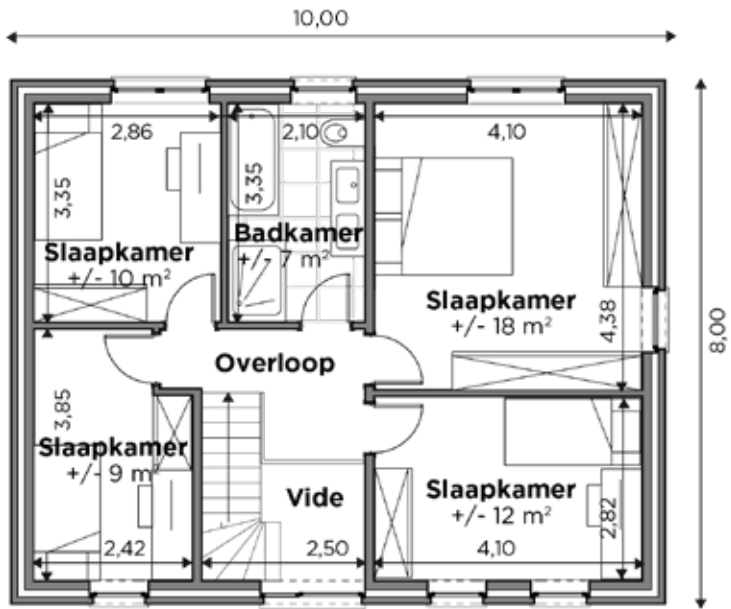

BL276

Tel 0800 94 956 | info@blavier.be | www.blavier.be

Totale oppervlakte: 160 m²
 Kroonlijsthoogte: 4,5 m
 Dakhelling: 35°
 Carport niet inbegrepen

80 m²

80 m²