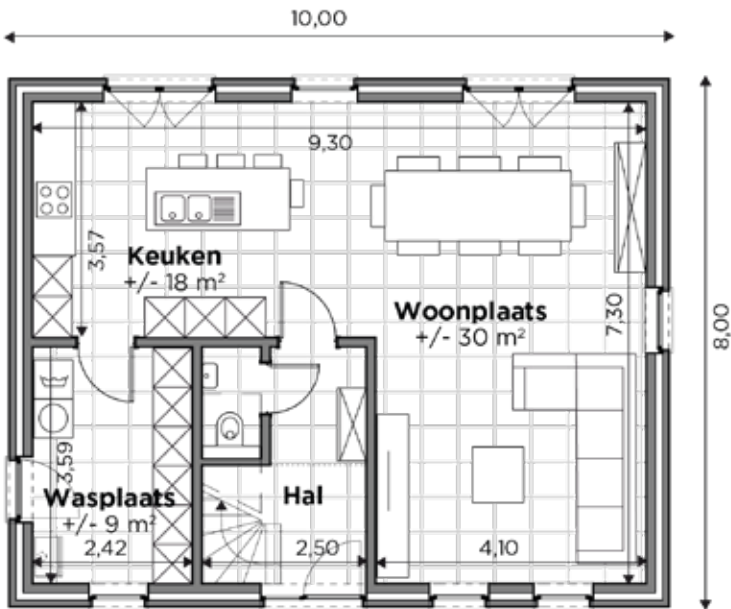

BL276

Tel 0800 94 956 | info@blavier.be | www.blavier.be

Totale oppervlakte: 160 m²
 Kroonlijsthoogte: 4,5 m
 Dakhelling: 35°
 Carport niet inbegrepen

80 m²

80 m²