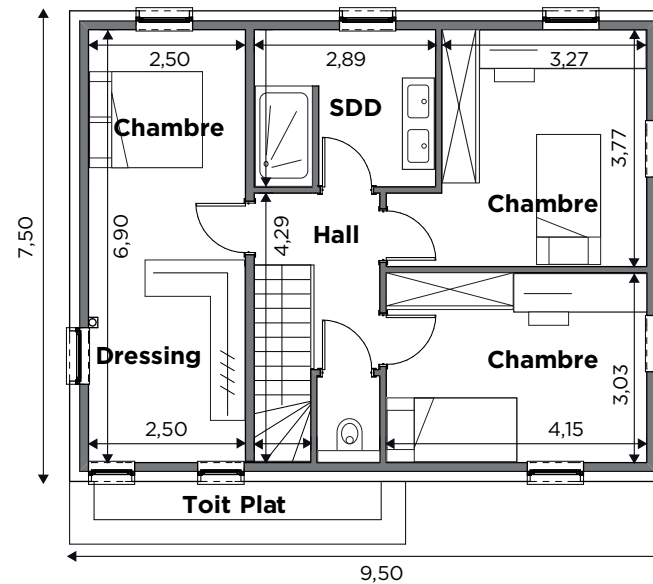

BL609

Tél 0800 94 956 | [info@blavier.be](mailto:info@blavier.be) | [www.blavier.be](http://www.blavier.be)

Superficie totale : 147,80m<sup>2</sup>  
 Hauteur sous corniche : 4,5 m

Plans et photos non contractuels.