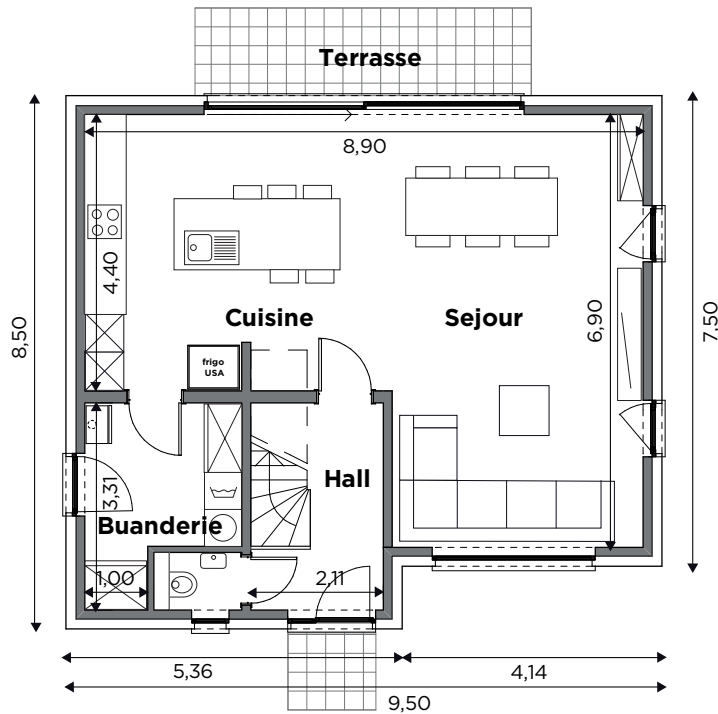

BL609

Tél 0800 94 956 | [info@blavier.be](mailto:info@blavier.be) | [www.blavier.be](http://www.blavier.be)

Superficie totale : 147,80m<sup>2</sup>  
 Hauteur sous corniche : 4,5 m

Plans et photos non contractuels.