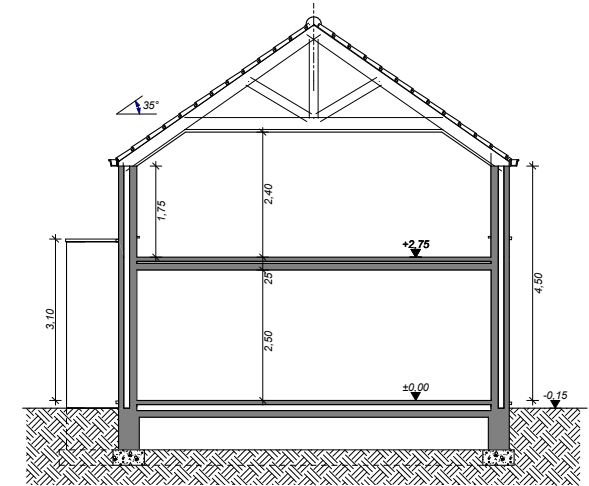

BL609

Tél 0800 94 956 | [info@blavier.be](mailto:info@blavier.be) | [www.blavier.be](http://www.blavier.be)

Superficie totale : 147,80m<sup>2</sup>  
 Hauteur sous corniche : 4,5 m

Plans et photos non contractuels.