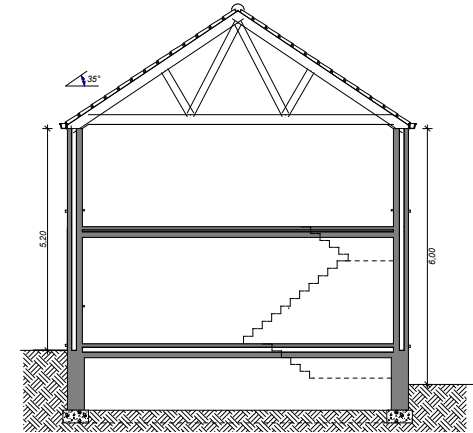

BL610

Tél 0800 94 956 | info@blavier.be | www.blavier.be

Superficie totale : 160 m²
 Hauteur sous corniche : 5,2 m

Maison en demi-niveau