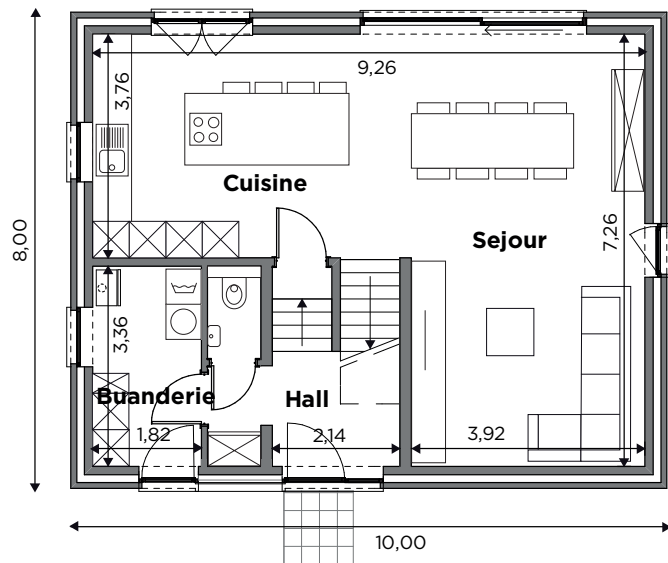

BL610

Tél 0800 94 956 | info@blavier.be | www.blavier.be

Superficie totale : 160 m²
 Hauteur sous corniche : 5,2 m

Maison en demi-niveau