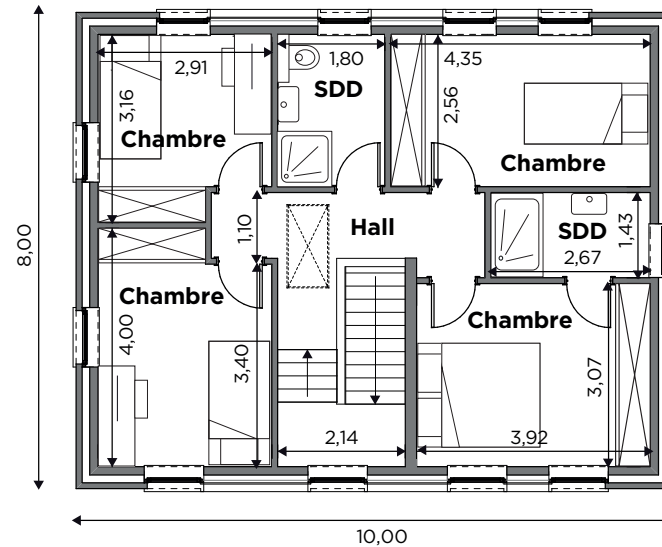

BL610

Tél 0800 94 956 | info@blavier.be | www.blavier.be

Superficie totale : 160 m²
 Hauteur sous corniche : 5,2 m

Maison en demi-niveau