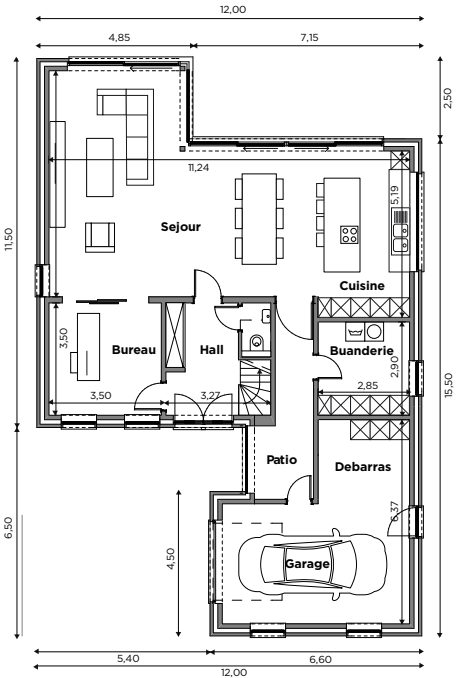

BL615

Tél 0800 94 956 | [info@blavier.be](mailto:info@blavier.be) | [www.blavier.be](http://www.blavier.be)

Superficie totale: 417,92 m<sup>2</sup>  
 Hauteur sous corniche : 6 m  
 Inclinaison du toit : 40°

161,02 m<sup>2</sup>

148,92 m<sup>2</sup>

108 m<sup>2</sup>