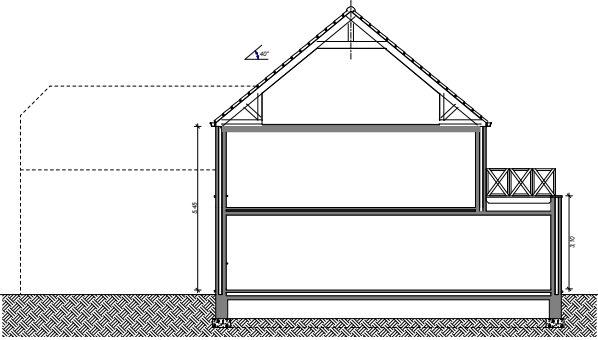

BL615

Tél 0800 94 956 | [info@blavier.be](mailto:info@blavier.be) | [www.blavier.be](http://www.blavier.be)

Superficie totale: 417,92 m<sup>2</sup>  
 Hauteur sous corniche : 6 m  
 Inclinaison du toit : 40°

161,02 m<sup>2</sup>

148,92 m<sup>2</sup>

108 m<sup>2</sup>