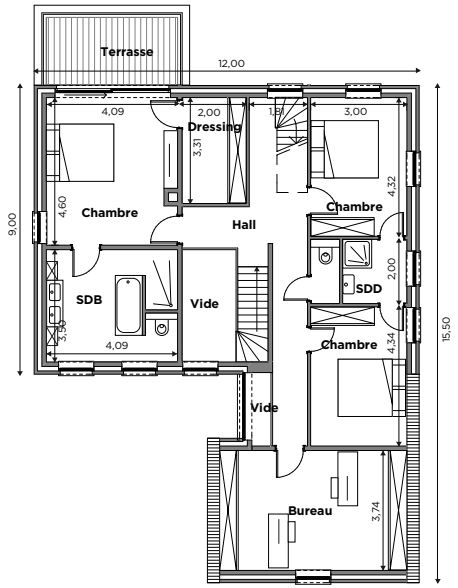

BL615

Tél 0800 94 956 | [info@blavier.be](mailto:info@blavier.be) | [www.blavier.be](http://www.blavier.be)

Superficie totale: 417,92 m<sup>2</sup>  
 Hauteur sous corniche : 6 m  
 Inclinaison du toit : 40°

161,02 m<sup>2</sup>

148,92 m<sup>2</sup>

108 m<sup>2</sup>