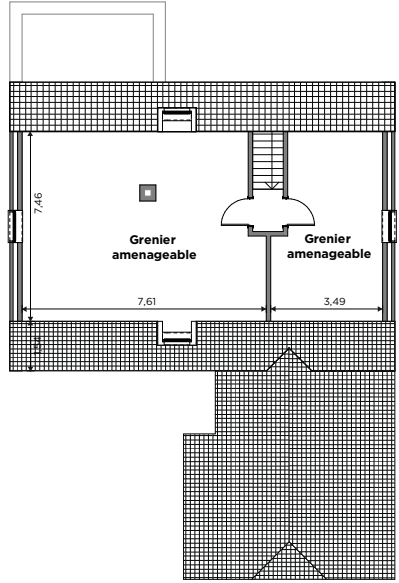

BL615

Tél 0800 94 956 | [info@blavier.be](mailto:info@blavier.be) | [www.blavier.be](http://www.blavier.be)

Superficie totale: 417,92 m<sup>2</sup>  
 Hauteur sous corniche : 6 m  
 Inclinaison du toit : 40°

161,02 m<sup>2</sup>

148,92 m<sup>2</sup>

108 m<sup>2</sup>