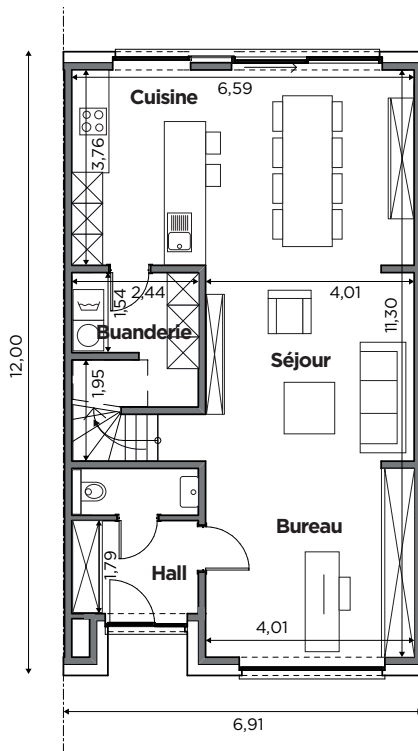

BL617

Tél 0800 94 956 | info@blavier.be | www.blavier.be

Superficie totale : 164,50 m²
 Hauteur sous corniche : 5,85 m

Plans et photos non contractuels.