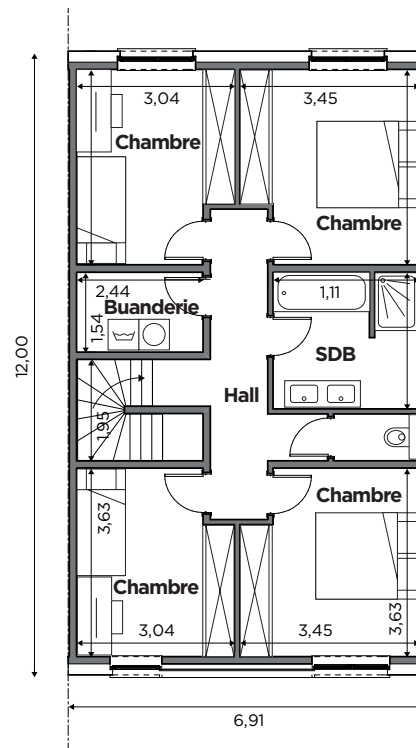

BL617

Tél 0800 94 956 | info@blavier.be | www.blavier.be

Superficie totale : 164,50 m²
 Hauteur sous corniche : 5,85 m

Plans et photos non contractuels.