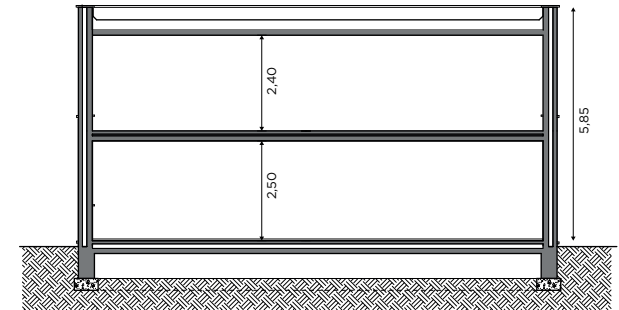

BL617

Tél 0800 94 956 | info@blavier.be | www.blavier.be

Superficie totale : 164,50 m²
 Hauteur sous corniche : 5,85 m

Plans et photos non contractuels.