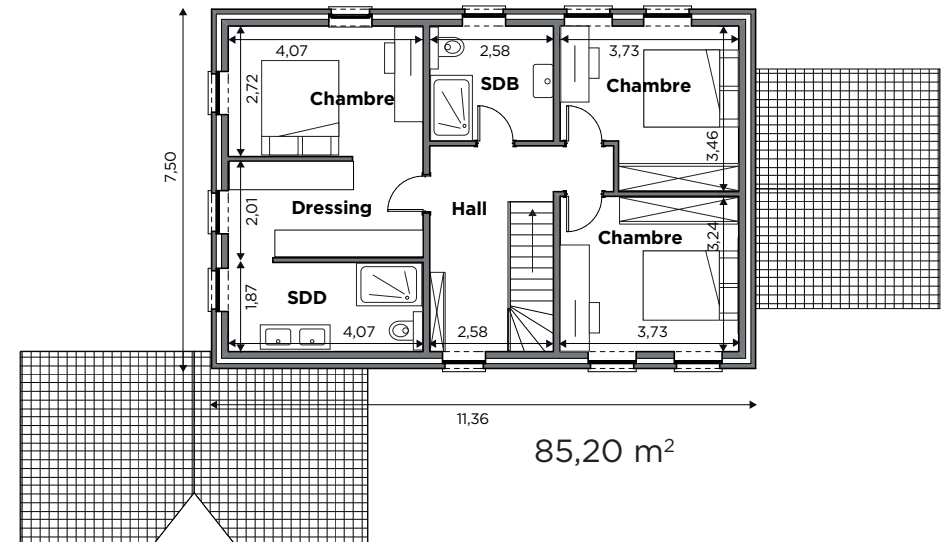

BL619

Tél 0800 94 956 | [info@blavier.be](mailto:info@blavier.be) | [www.blavier.be](http://www.blavier.be)

Superficie totale: 217,73 m<sup>2</sup>  
 Hauteur sous corniche: 4,5 m

Plans et photos non contractuels.