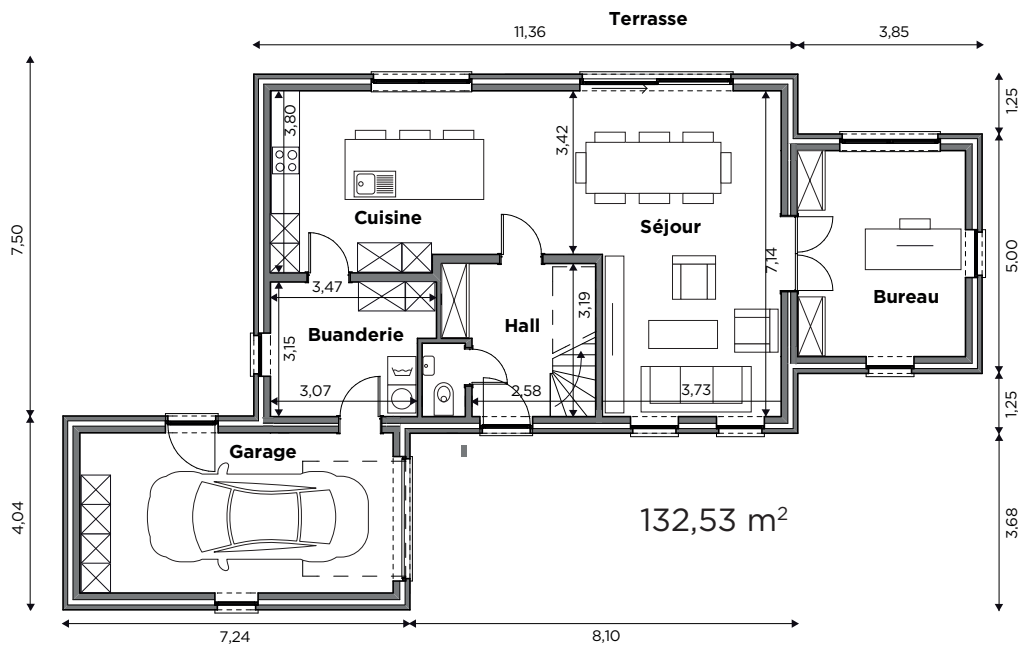

BL619

Tél 0800 94 956 | [info@blavier.be](mailto:info@blavier.be) | [www.blavier.be](http://www.blavier.be)

Superficie totale: 217,73 m<sup>2</sup>  
 Hauteur sous corniche: 4,5 m

Plans et photos non contractuels.