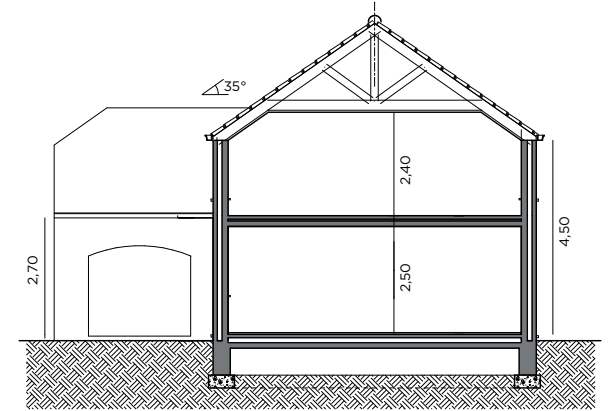

BL619

Tél 0800 94 956 | [info@blavier.be](mailto:info@blavier.be) | [www.blavier.be](http://www.blavier.be)

Superficie totale: 217,73 m<sup>2</sup>  
 Hauteur sous corniche: 4,5 m

Plans et photos non contractuels.