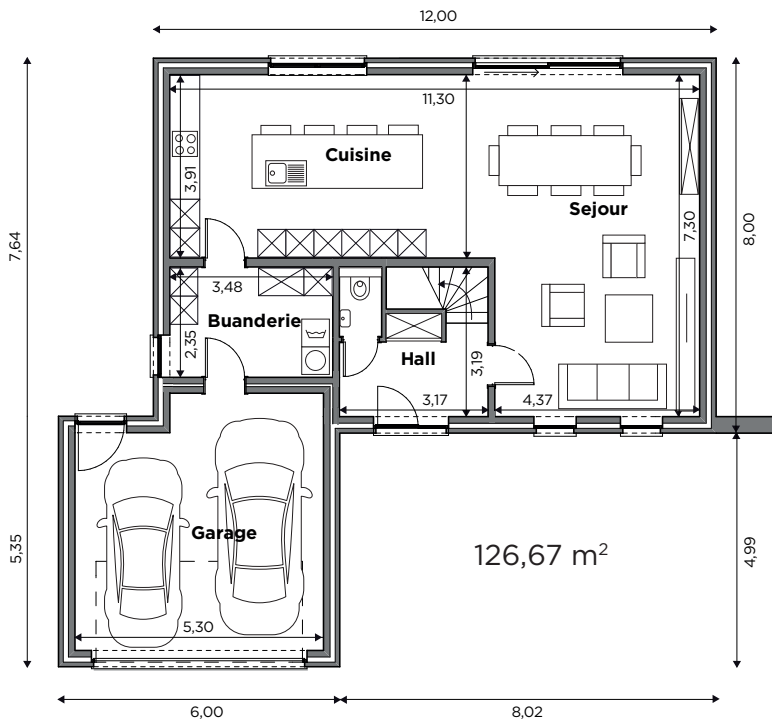

BL620

Tél 0800 94 956 | info@blavier.be | www.blavier.be

Superficie totale: 222,63 m²
 Hauteur sous corniche: 4,5 m

Plans et photos non contractuels.