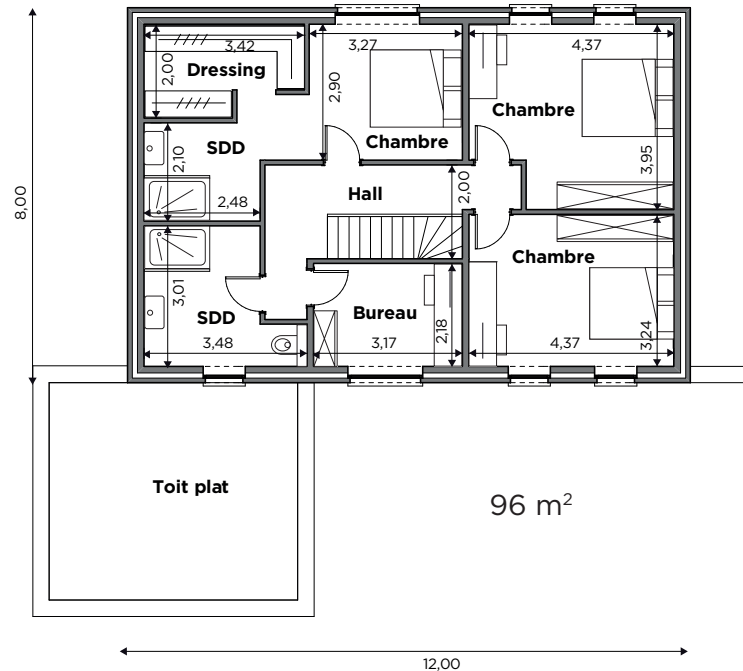

BL620

Tél 0800 94 956 | info@blavier.be | www.blavier.be

Superficie totale: 222,63 m²
 Hauteur sous corniche: 4,5 m

Plans et photos non contractuels.