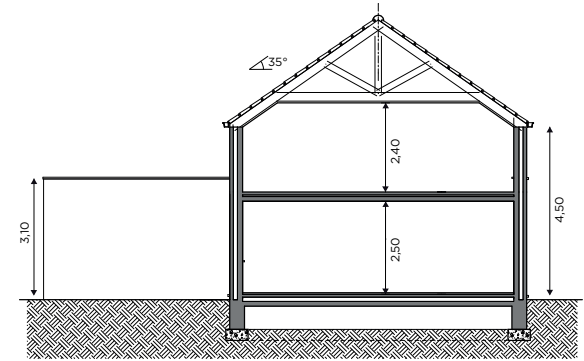

BL620

Tél 0800 94 956 | info@blavier.be | www.blavier.be

Superficie totale: 222,63 m²
 Hauteur sous corniche: 4,5 m

Plans et photos non contractuels.