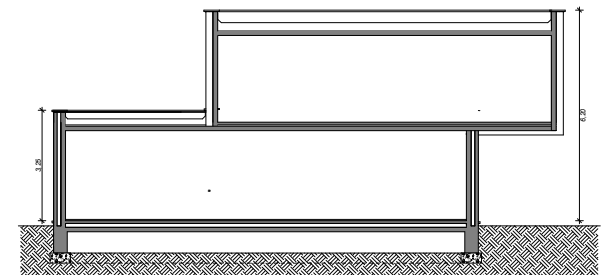

BL614

Tel 0800 94 956 | info@blavier.be | www.blavier.be

Totale oppervlakte : 126 m²
 Kroonlijsthoogte : 4,5 m

116,70 m²

110,73 m²

Foto's en plannen niet contractueel.