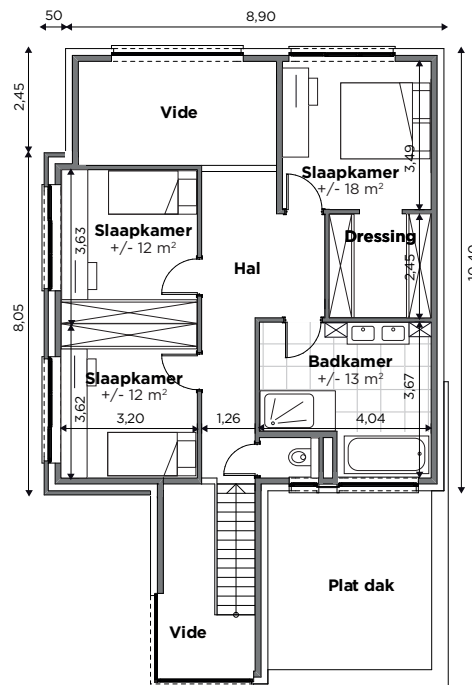

BL614

Tel 0800 94 956 | info@blavier.be | www.blavier.be

Totale oppervlakte : 126 m²
 Kroonlijsthoogte : 4,5 m

116,70 m²

110,73 m²

Foto's en plannen niet contractueel.