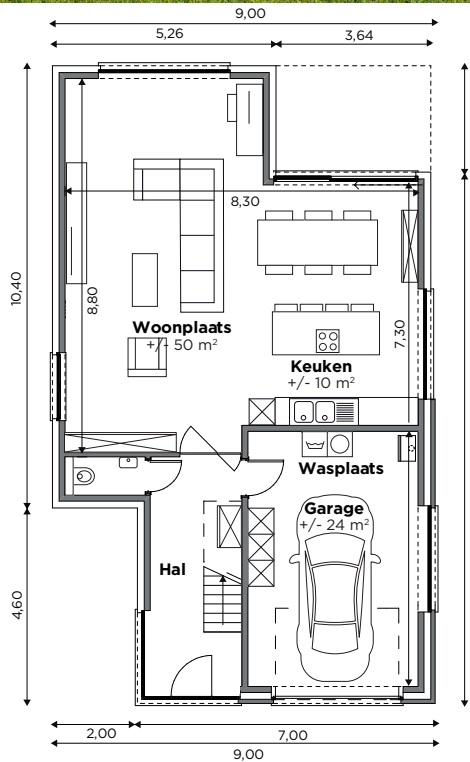

BL614

Tel 0800 94 956 | info@blavier.be | www.blavier.be

Totale oppervlakte : 126 m²
 Kroonlijsthoogte : 4,5 m

116,70 m²

110,73 m²

Foto's en plannen niet contractueel.