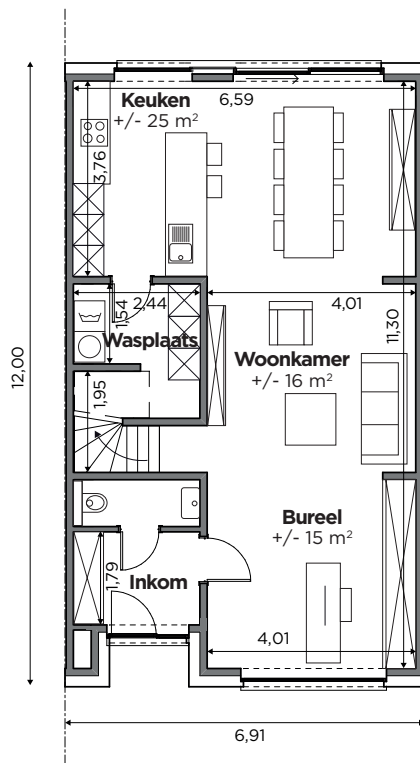

BL617

Tel 0800 94 956 | info@blavier.be | www.blavier.be

Totale oppervlakte : 164,50 m²
Kroonlijsthoogte : 5,85 m

Foto's en plannen niet contractueel.