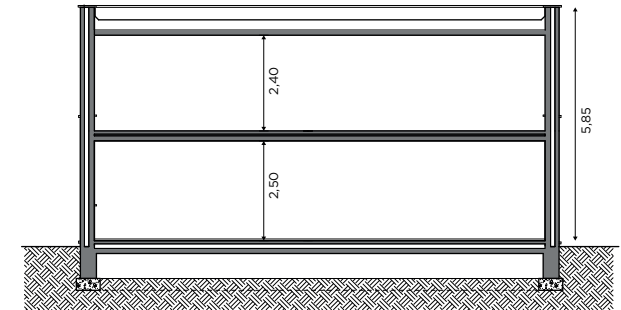

BL617

Tel 0800 94 956 | info@blavier.be | www.blavier.be

Totale oppervlakte : 164,50 m²
Kroonlijsthoogte : 5,85 m

Foto's en plannen niet contractueel.