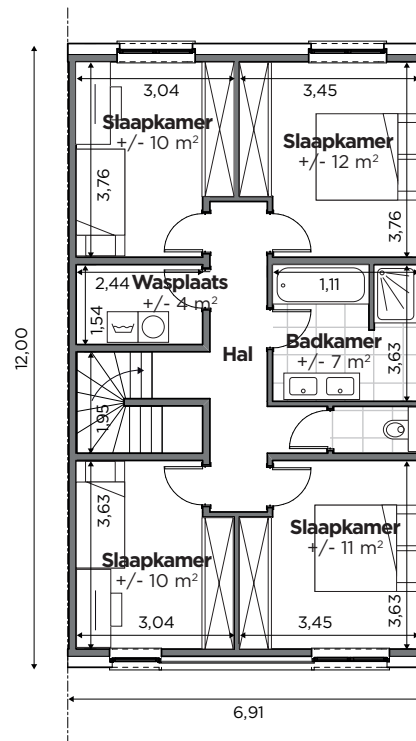

BL617

Tel 0800 94 956 | info@blavier.be | www.blavier.be

Totale oppervlakte : 164,50 m²
Kroonlijsthoogte : 5,85 m

Foto's en plannen niet contractueel.