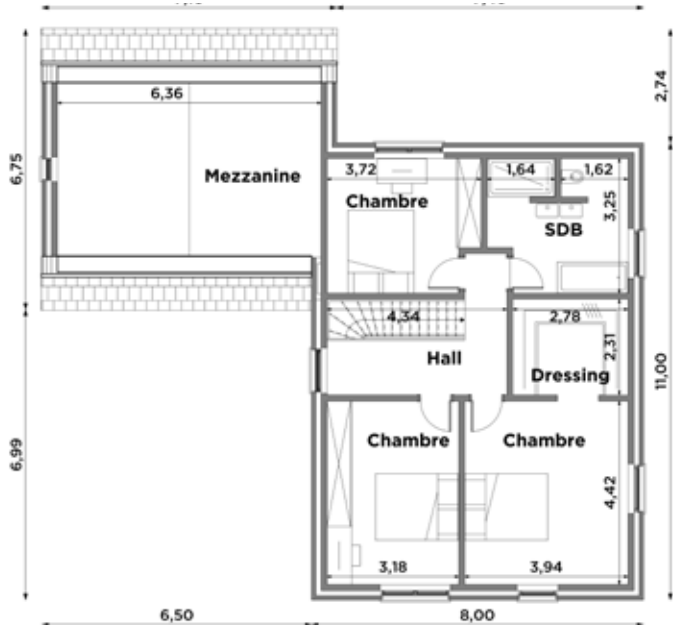

BL621

Tél 0800 94 955 | info@blavier.be | www.blavier.be

Superficie totale: 209,48 m²
Hauteur sous corniche: 4,25 m
Inclinaison du toit: 40°

129,48 m²

80 m²