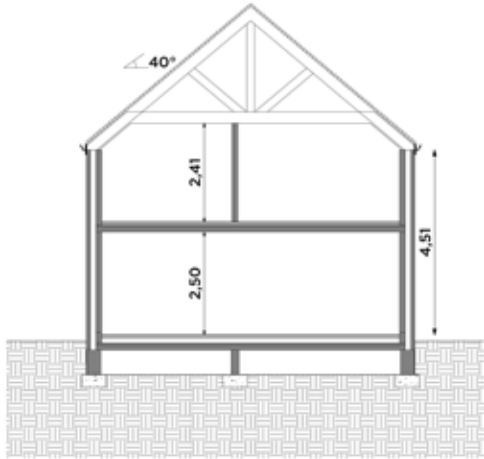

BL621

Tél 0800 94 955 | info@blavier.be | www.blavier.be

Superficie totale: 209,48 m²
Hauteur sous corniche: 4,25 m
Inclinaison du toit: 40°

129,48 m²

80 m²