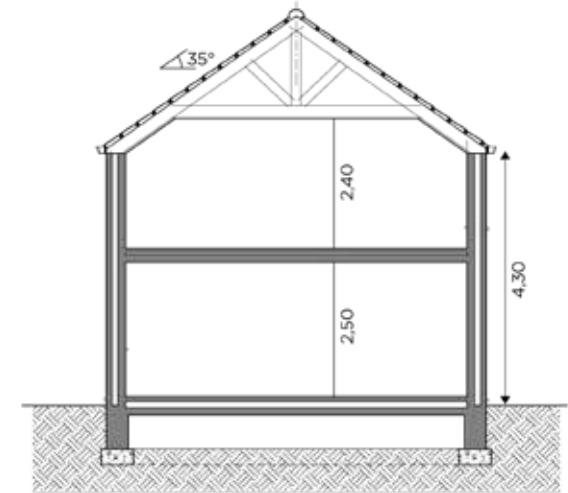

BL623

Tél 0800 94 955 | info@blavier.be | www.blavier.be

Superficie totale: 121,80 m²
Hauteur sous corniche: 4,3 m
Inclinaison du toit: 35°
Prix hors carport

60,9 m²

60,9 m²