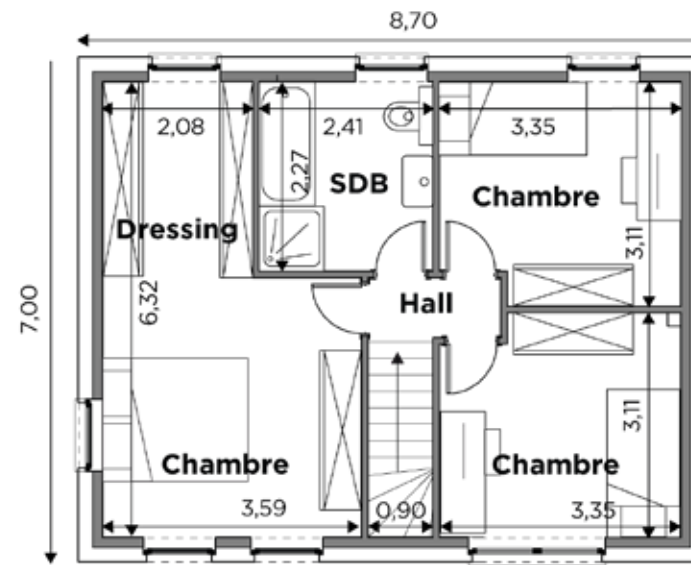

BL623

Tél 0800 94 955 | info@blavier.be | www.blavier.be

Superficie totale: 121,80 m²
Hauteur sous corniche: 4,3 m
Inclinaison du toit: 35°
Prix hors carport

60,9 m²

60,9 m²