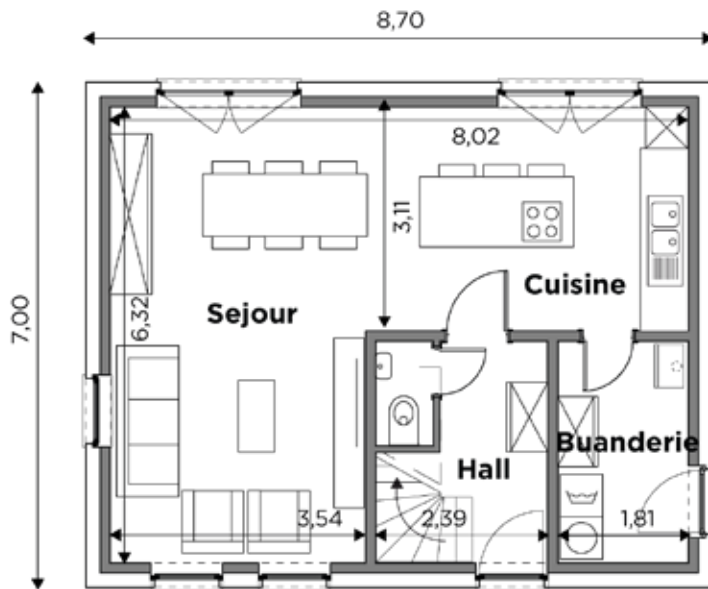

BL623

Tél 0800 94 955 | info@blavier.be | www.blavier.be

Superficie totale: 121,80 m²
Hauteur sous corniche: 4,3 m
Inclinaison du toit: 35°
Prix hors carport

60,9 m²

60,9 m²