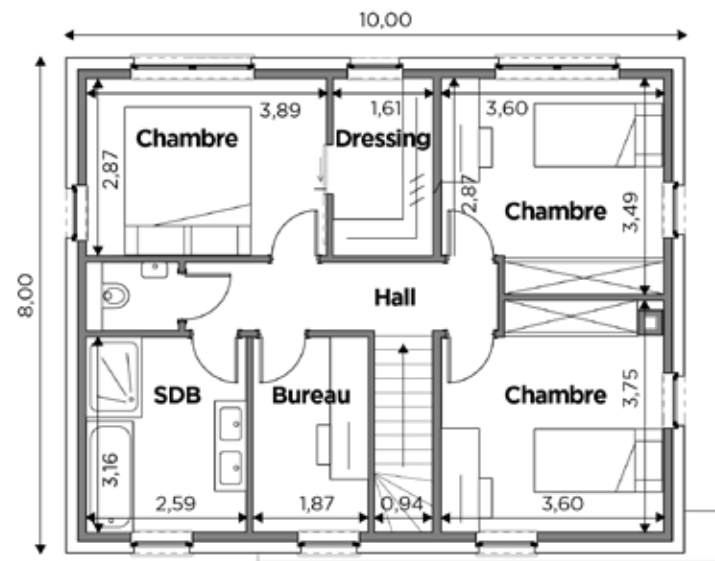

BL624

Tél 0800 94 955 | [info@blavier.be](mailto:info@blavier.be) | [www.blavier.be](http://www.blavier.be)

Superficie totale: 160 m<sup>2</sup>  
 Hauteur sous corniche: 4,85 m  
 Inclinaison du toit: 35°

80 m<sup>2</sup>

80 m<sup>2</sup>