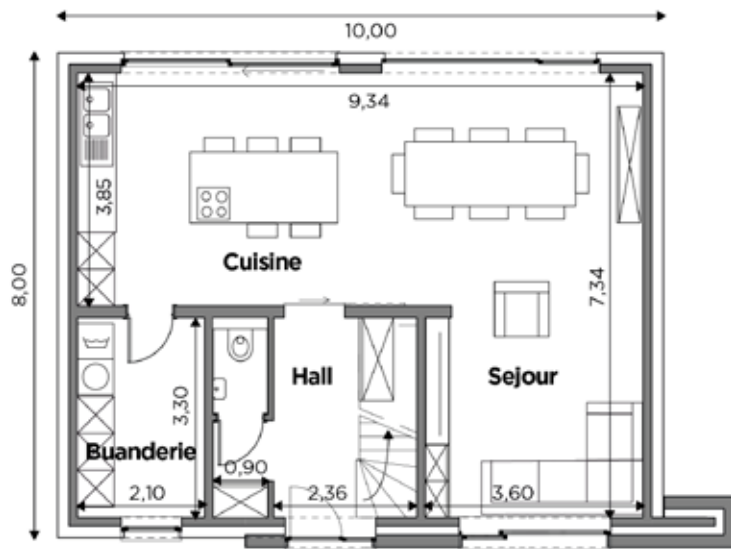

BL624

Tél 0800 94 955 | [info@blavier.be](mailto:info@blavier.be) | [www.blavier.be](http://www.blavier.be)

Superficie totale: 160 m<sup>2</sup>  
 Hauteur sous corniche: 4,85 m  
 Inclinaison du toit: 35°