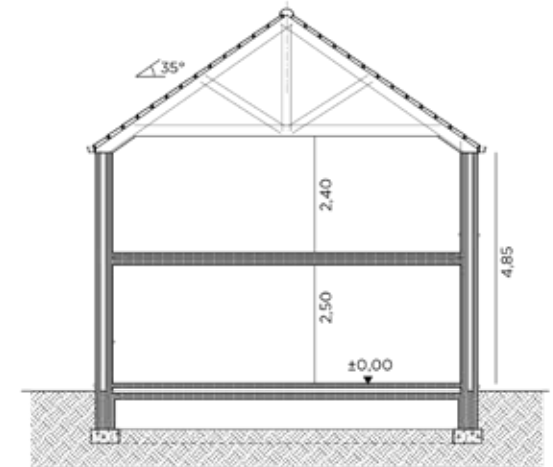

BL624

Tél 0800 94 955 | [info@blavier.be](mailto:info@blavier.be) | [www.blavier.be](http://www.blavier.be)

Superficie totale: 160 m<sup>2</sup>  
 Hauteur sous corniche: 4,85 m  
 Inclinaison du toit: 35°

80 m<sup>2</sup>

80 m<sup>2</sup>