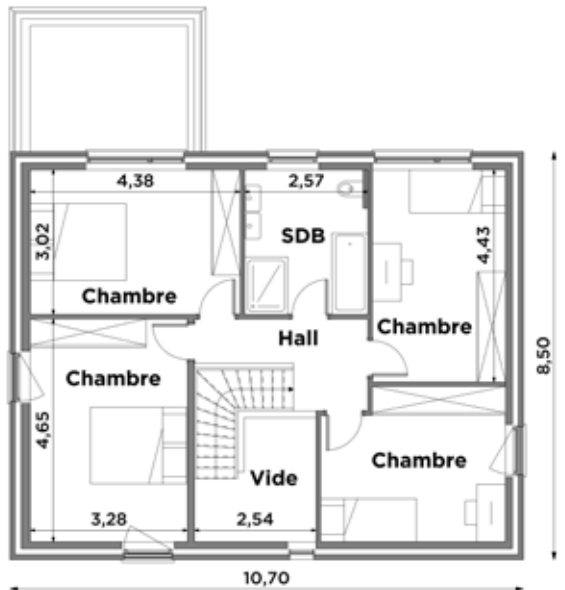

BL626

Tél 0800 94 955 | [info@blavier.be](mailto:info@blavier.be) | [www.blavier.be](http://www.blavier.be)

**Superficie totale: 188,04 m<sup>2</sup>**  
**Hauteur sous corniche: 4,90 m**  
**Inclinaison du toit: 35°**

97,09 m<sup>2</sup>

90,95 m<sup>2</sup>