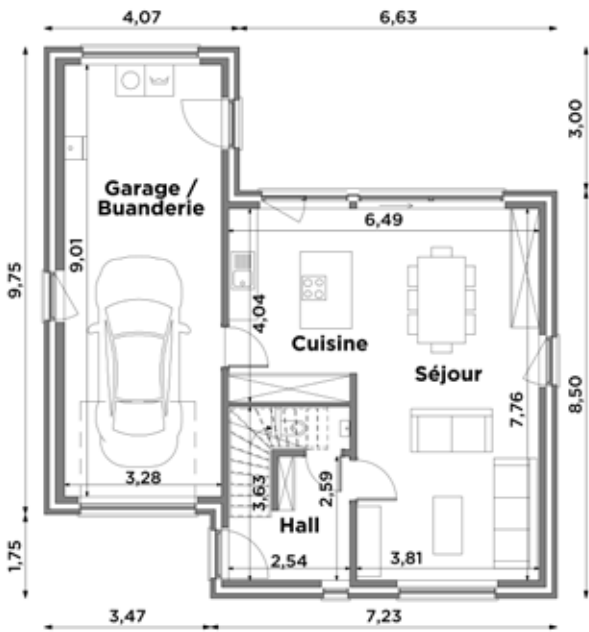

BL626

Tél 0800 94 955 | [info@blavier.be](mailto:info@blavier.be) | [www.blavier.be](http://www.blavier.be)

**Superficie totale: 188,04 m<sup>2</sup>**  
**Hauteur sous corniche: 4,90 m**  
**Inclinaison du toit: 35°**

97,09 m<sup>2</sup>

90,95 m<sup>2</sup>