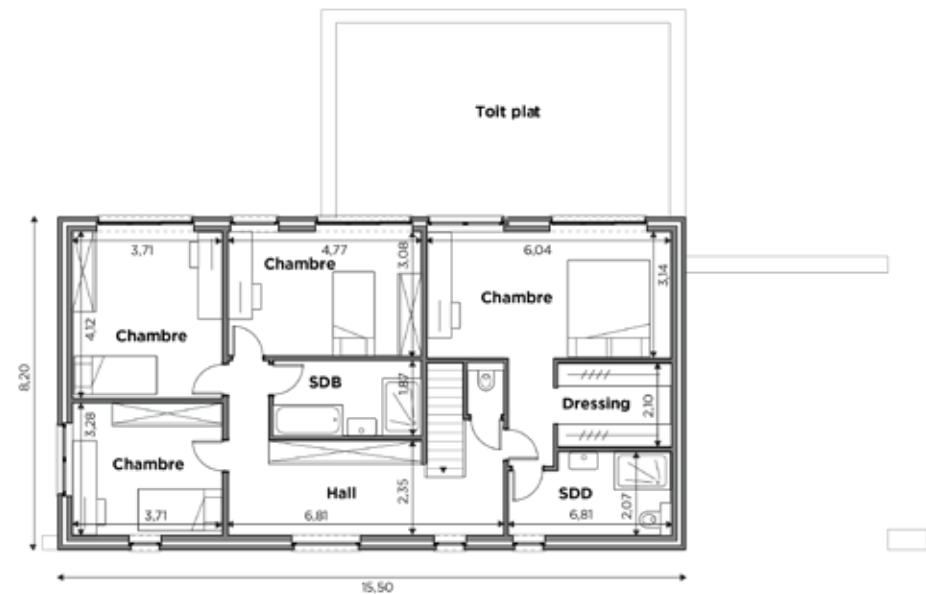

BL628

Tél 0800 94 955 | info@blavier.be | www.blavier.be

Blavier

Superficie totale: 279,89 m²
 Hauteur sous corniche: 4,50 m
 Inclinaison du toit: 35°

152,79 m²

127,10 m²