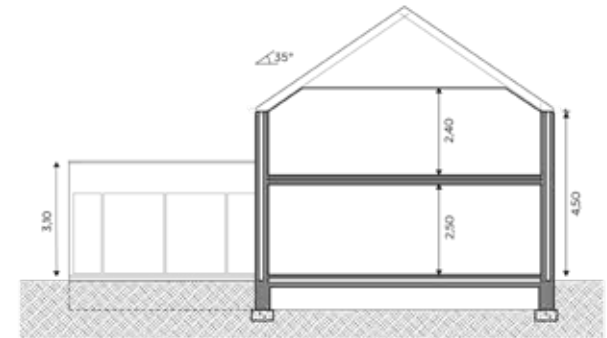

BL628

Tél 0800 94 955 | info@blavier.be | www.blavier.be

Blavier

Superficie totale: 279,89 m²
 Hauteur sous corniche: 4,50 m
 Inclinaison du toit: 35°

152,79 m²

127,10 m²