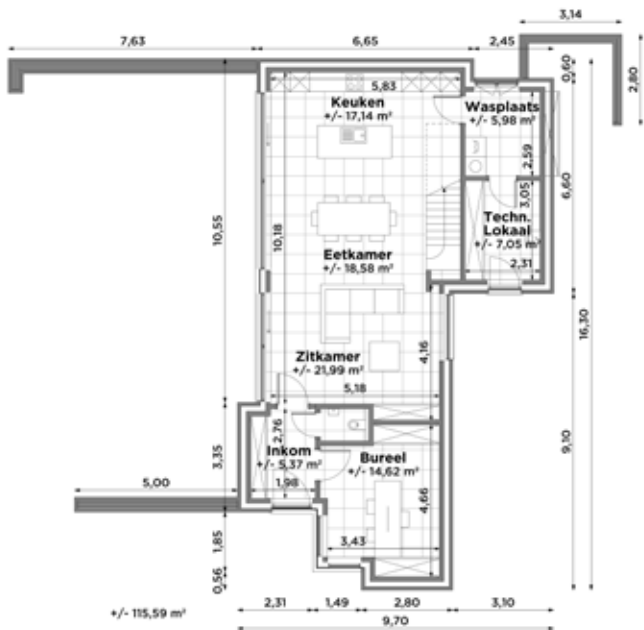

BL622

Tel 0800 94 956 | info@blavier.be | www.blavier.be

Totale oppervlakte: 209,56 m²
 Kroonlijsthoogte: 6,15 m

115,59 m²

93,97 m²