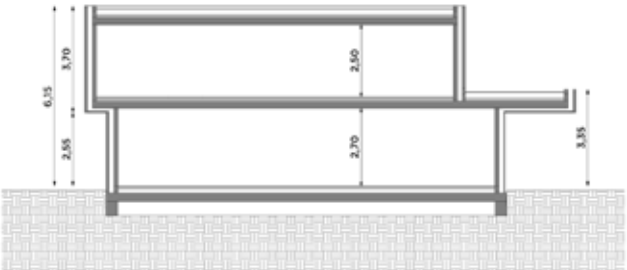

BL622

Tel 0800 94 956 | info@blavier.be | www.blavier.be

Totale oppervlakte: 209,56 m²
 Kroonlijsthoogte: 6,15 m

115,59 m²

93,97 m²