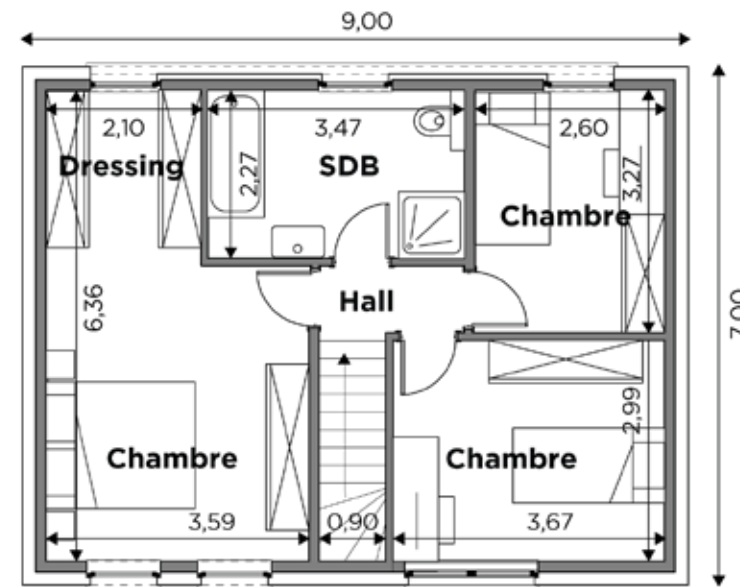

Superficie totale: 126 m²
Hauteur sous corniche: 4,5 m
Inclinaison du toit: 35°
Prix hors carport

63 m²