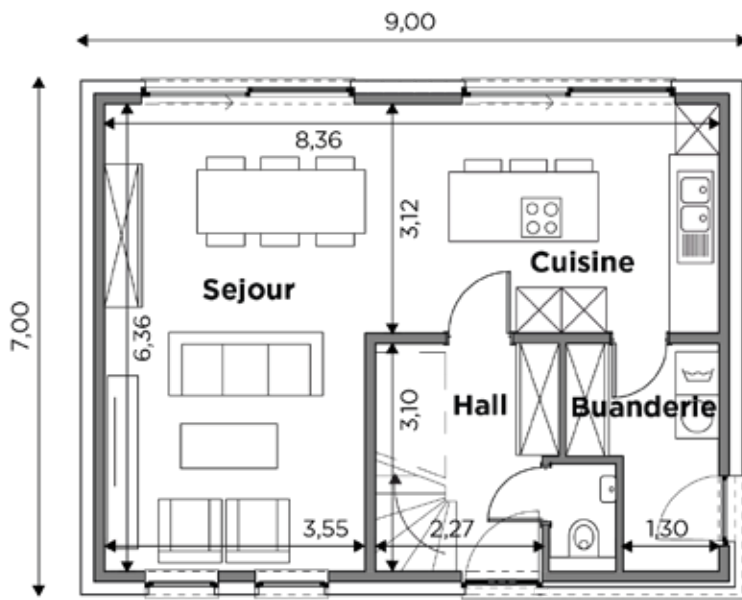

BL623

Tél 0800 94 955 | [info@blavier.be](mailto:info@blavier.be) | [www.blavier.be](http://www.blavier.be)

Superficie totale: 126 m<sup>2</sup>  
 Hauteur sous corniche: 4,5 m  
 Inclinaison du toit: 35°  
 Prix hors carport