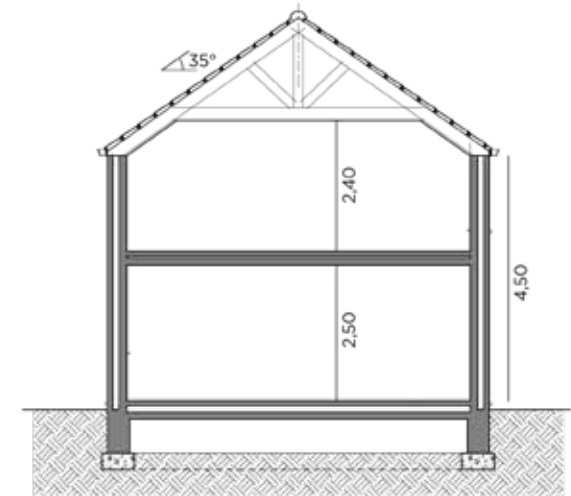

BL623

Tél 0800 94 955 | [info@blavier.be](mailto:info@blavier.be) | [www.blavier.be](http://www.blavier.be)

Superficie totale: 126 m<sup>2</sup>  
 Hauteur sous corniche: 4,5 m  
 Inclinaison du toit: 35°  
 Prix hors carport