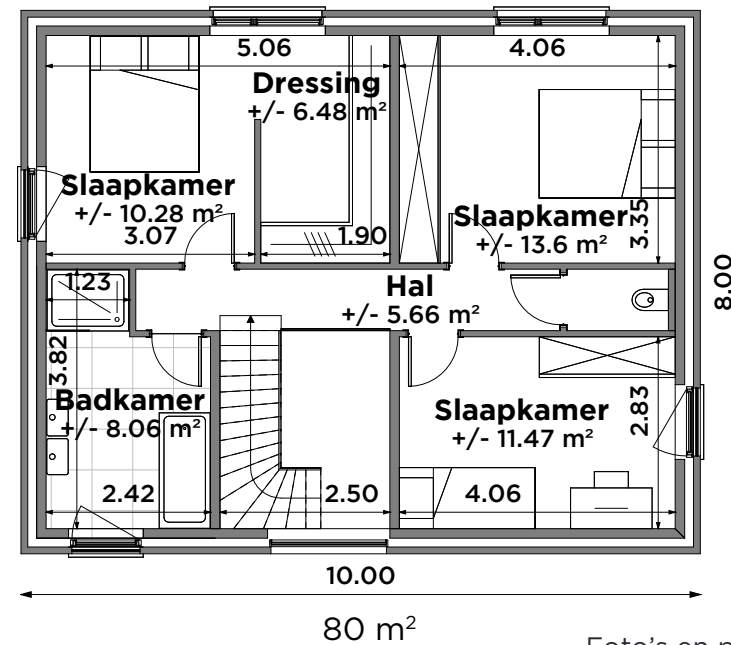

BL625

Tel 0800 94 956 | [info@blavier.be](mailto:info@blavier.be) | [www.blavier.be](http://www.blavier.be)

Totale oppervlakte: 160 m<sup>2</sup>  
Kroonlijsthoogte: 6,11 m

Foto's en plannen niet contractueel.