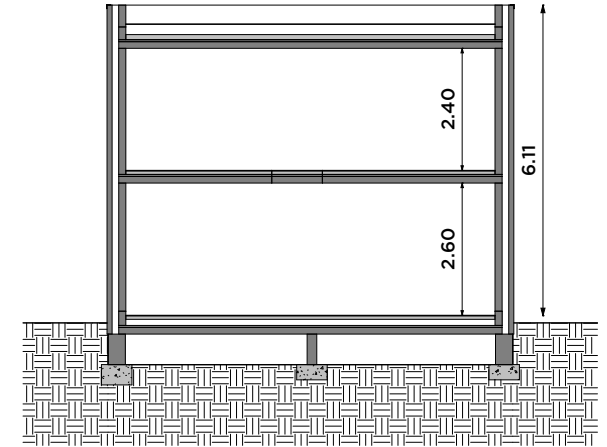

BL625

Tel 0800 94 956 | [info@blavier.be](mailto:info@blavier.be) | [www.blavier.be](http://www.blavier.be)

Totale oppervlakte: 160 m<sup>2</sup>  
Kroonlijsthoogte: 6,11 m

Foto's en plannen niet contractueel.