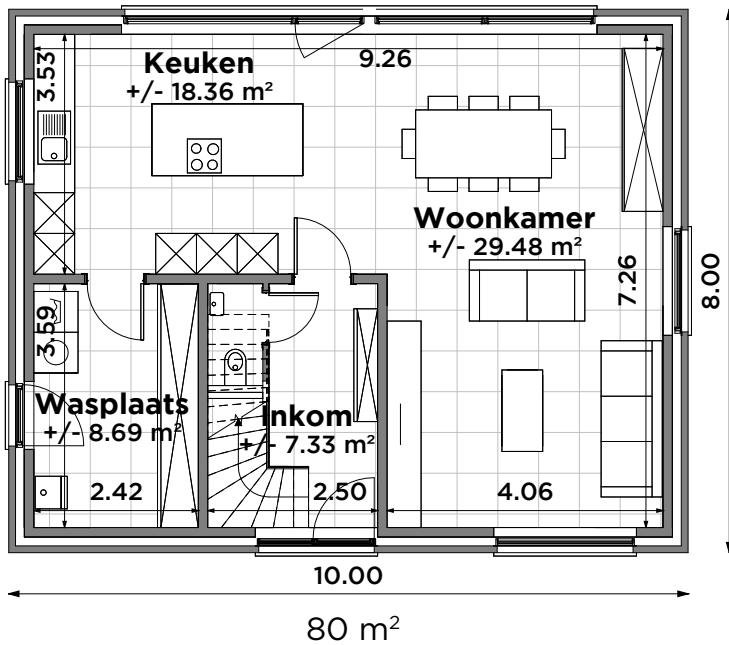

BL625

Tel 0800 94 956 | [info@blavier.be](mailto:info@blavier.be) | [www.blavier.be](http://www.blavier.be)

Totale oppervlakte: 160 m<sup>2</sup>  
Kroonlijsthoogte: 6,11 m

Foto's en plannen niet contractueel.